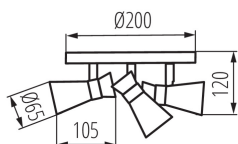

29113 MILENO EL-30 ASR-AN

Přisazené svítidlo

5905339291134

DESIGN
unique

Kanlux MILENO je odpovědí na nejnovější trendy. Zajímavý design, lesk a originální tvar -to jsou výhody této série. Velké množství modelů svítidla Kanlux MILENO nabízí spoustu možností designu.

PARAMETRY VÝROBKU:

Barva: stříbrná/měděná

Místo montáže: k usazení na zeď, k usazení na strop

Místo použití: uvnitř

Minimální vzdálenost od osvětlovaného objektu: 0,5m

Zdroj světla v balení: ne

Výška [mm]: 120

Průměr [mm]: 200

Jmenovité napětí [V]: 220-240 AC

Jmenovitá frekvence [Hz]: 50

Maximální výkon [W]: 3 x max 10

Třída ochrany před úrazem elektrickým proudem: I

Zdroj světla: PAR16

Patice: GU10

Rozsah okolních teplot, kterým může být výrobek vystaven [°C]: 5÷25

Materiál korpusu: ocel

Typ přípojky: šroubová svorkovnice

Rozsah průměrů používaných vodičů [mm²]: 1÷2,5

Svítidlo pohyblivé v horizontálním rozsahu [°]: 300

Svítidlo pohyblivé ve vertikální rozsahu [°]: 80

Stupeň krytí IP: 20

LOGISTICKÉ ÚDAJE:

Způsob balení: 12

Počet kusů v druhém balení: 1

Počet kusů v hromadném balení: 12

Čistá jednotková hmotnost [g]: 660

Gramáž [g]: 923.33

Délka jednotkového balení [cm]: 24

Šířka jednotkového balení [cm]: 13

Výška jednotkového balení [cm]: 24

Hmotnost kartonu [kg]: 11.07996

Šířka kartonu [cm]: 41

Výška kartonu [cm]: 50

Délka kartonu [cm]: 49

Objem kartonu [m³]: 0.10045