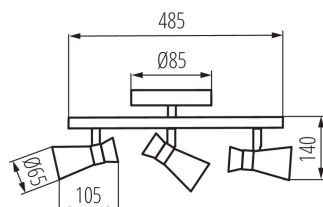

29116 MILENO EL-3I B-AG

Přisazené svítidlo

5905339291165

DESIGN
unique

Kanlux MILENO je odpovědí na nejnovější trendy. Zajímavý design, lesk a originální tvar -to jsou výhody této série. Velké množství modelů svítidla Kanlux MILENO nabízí spoustu možností designu.

PARAMETRY VÝROBKU:

Barva: černá/zlatá

Místo montáže: k usazení na zeď, k usazení na strop

Místo použití: uvnitř

Minimální vzdálenost od osvětlovaného objektu: 0,5m

Zdroj světla v balení: ne

Délka [mm]: 485

Šířka [mm]: 105

Výška [mm]: 140

Jmenovité napětí [V]: 220-240 AC

Jmenovitá frekvence [Hz]: 50

Maximální výkon [W]: 3 x max 10

Třída ochrany před úrazem elektrickým proudem: I

Zdroj světla: PAR16

Patice: GU10

Rozsah okolních teplot, kterým může být výrobek vystaven [°C]: 5÷25

Materiál korpusu: ocel

Typ přípojky: šroubová svorkovnice

Rozsah průměrů používaných vodičů [mm²]: 1÷2,5

Svítidlo pohyblivé v horizontálním rozsahu [°]: 300

Svítidlo pohyblivé ve vertikální rozsahu [°]: 80

Stupeň krytí IP: 20

LOGISTICKÉ ÚDAJE:

Způsob balení: 8

Počet kusů v druhém balení : 1

Počet kusů v hromadném balení: 8

Čistá jednotková hmotnost [g]: 610

Gramáž [g]: 870

Délka jednotkového balení [cm]: 15.5

Šířka jednotkového balení [cm]: 9.5

Výška jednotkového balení [cm]: 55

Hmotnost kartonu [kg]: 6.96

Šířka kartonu [cm]: 32

Výška kartonu [cm]: 41

Délka kartonu [cm]: 56

Objem kartonu [m³]: 0.073472