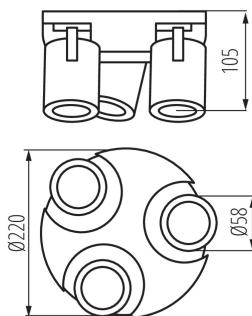

29127 LAURIN EL-30 B

Přisazené svítidlo

5905339291271

MO
DE
RN
design

Spoty Kanlux LAURIN nabízí širokou škálu směrových nástěnných i stropních svítidel. Čistý minimalistický design lze použít v různých místnostech. Další předností této řady svítidel je snadná změna nasměrování světla.

PARAMETRY VÝROBKU:

Barva: černá
Místo montáže: k usazení na zeď, k usazení na strop
Místo použití: uvnitř
Minimální vzdálenost od osvětlovaného objektu: 0,5m
Zdroj světla v balení: ne
Výška [mm]: 108
Průměr [mm]: 220
Jmenovité napětí [V]: 220-240 AC
Jmenovitá frekvence [Hz]: 50
Maximální výkon [W]: 3 x max 35
Třída ochrany před úrazem elektrickým proudem: I
Zdroj světla: PAR16
Patice: GU10
Rozsah okolních teplot, kterým může být výrobek vystaven [°C]: 5÷25
Materiál korpusu: hliníková slitina
Typ přípojky: šroubová svorkovnice
Rozsah průměrů používaných vodičů [mm²]: 1÷2,5
Svítidlo pohyblivé v horizontálním rozsahu [°]: 310
Svítidlo pohyblivé ve vertikální rozsahu [°]: 90
Stupeň krytí IP: 20

LOGISTICKÉ ÚDAJE:

Způsob balení: 6
Počet kusů v druhém balení : 1
Počet kusů v hromadném balení: 6
Čistá jednotková hmotnost [g]: 900
Gramáž [g]: 1103.43
Délka jednotkového balení [cm]: 22.5
Šířka jednotkového balení [cm]: 11
Výška jednotkového balení [cm]: 22.5
Hmotnost kartonu [kg]: 6.62058
Šířka kartonu [cm]: 35.5
Výška kartonu [cm]: 25
Délka kartonu [cm]: 46
Objem kartonu [m³]: 0.040825