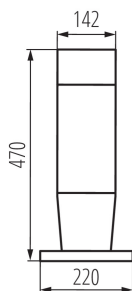

29171 INVO OP 47-L-GR

Architektonické svítidlo s vyměnitelným zdrojem světla

5905339291714

IP
54

XXL
size

Kanlux INVO OP je řada venkovních architektonických svítidel. Celá rodina se skládá ze sloupků a fasádních svítidel. Ve svítidlech Kanlux INVO budete používat svou oblíbenou barvu světla, protože je přizpůsobena vyměnitelným zdrojům s patičí E27.

PARAMETRY VÝROBKU:

Barva: grafit

Místo montáže: k usazení na zem

Místo použití: uvnitř i vně

Minimální vzdálenost od osvětlovaného objektu: 0,5m

Vyměnitelný světelný zdroj: ano

Zdroj světla v balení: ne

Délka [mm]: 220

Šířka [mm]: 220

Výška [mm]: 470

Jmenovité napětí [V]: 220-240 AC

Jmenovitá frekvence [Hz]: 50

Maximální výkon [W]: max 20

Třída ochrany před úrazem elektrickým proudem: II

Materiál difuzoru: plast

Zdroj světla: GLS/CFL/LED

Patice: E27

Rozsah okolních teplot, kterým může být výrobek vystaven [°C]: -20÷35

Materiál korpusu: plast

Typ přípojky: svorkovnice

Rozsah průměrů používaných vodičů [mm²]: 0,75÷1,5

Stupeň krytí IP: 54

LOGISTICKÉ ÚDAJE:

Způsob balení: 1

Počet kusů v druhém balení: 1

Počet kusů v hromadném balení: 1

Čistá jednotková hmotnost [g]: 1750

Gramáž [g]: 2390

Délka jednotkového balení [cm]: 26.5

Šířka jednotkového balení [cm]: 26.5

Výška jednotkového balení [cm]: 53

Hmotnost kartonu [kg]: 2.39

Šířka kartonu [cm]: 26.5

Výška kartonu [cm]: 53

Délka kartonu [cm]: 26.5

Objem kartonu [m³]: 0.037219