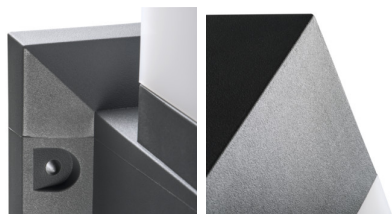

29171 INVO OP 47-L-GR

Architektonické svítidlo s vyměnitelným zdrojem světla

5905339291714

IP
54

XXL
size

Kanlux INVO OP je řada venkovních architektonických svítidel. Celá rodina se skládá ze sloupků a fasádních svítidel. Ve svítidlech Kanlux INVO budete používat svou oblíbenou barvu světla, protože je přizpůsobena vyměnitelným zdrojům s patičí E27.

PARAMETRY VÝROBKU:

Barva: grafit

Místo montáže: k usazení na zem

Místo použití: uvnitř i vně

Minimální vzdálenost od osvětlovaného objektu: 0,5m

Vyměnitelný světelný zdroj: ano

Zdroj světla v balení: ne

Délka [mm]: 220

Patice: E27

Rozsah okolních teplot, kterým může být výrobek vystaven [°C]: -20÷35

Materiál korpusu: plast

Typ přípojky: svorkovnice

Rozsah průměrů používaných vodičů [mm²]: 0,75÷1,5

Stupeň krytí IP: 54

LOGISTICKÉ ÚDAJE: