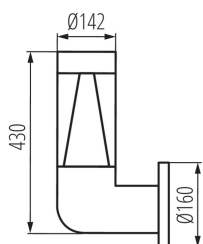

29174 INVO TR EL-53-O-GR

Architektonické svítidlo s vyměnitelným zdrojem světla

5905339291745

IP
54

XXL
size

Kanlux INVO TR je řada architektonických svítidel s vyměnitelným zdrojem světla GU10. Vnější sloupky a fasádní svítidla velmi efektivně rozptylují světlo nejen v zahradě, ale také rozjasňují uličky, stezky nebo turistické trasy. Každé svítidlo má prostor pro 3 zdroje světla.

PARAMETRY VÝROBKU:

Barva: grafit
Místo montáže: k usazení na zeď
Místo použití: uvnitř i vně
Minimální vzdálenost od osvětlovaného objektu: 0,5m
Vyměnitelný světelný zdroj: ano
Zdroj světla v balení: ne
Délka [mm]: 160
Šířka [mm]: 160
Výška [mm]: 430
Jmenovité napětí [V]: 220-240 AC
Jmenovitá frekvence [Hz]: 50
Maximální výkon [W]: 3 x max 3,5
Třída ochrany před úrazem elektrickým proudem: II
Materiál difuzoru: plast
Zdroj světla: PAR16
Patice: GU10
Rozsah okolních teplot, kterým může být výrobek vystaven [°C]: -20÷35
Materiál korpusu: plast
Typ přípojky: samosvorná svorkovnice
Rozsah průměrů používaných vodičů [mm²]: 0,75÷2,5
Stupeň krytí IP: 54

LOGISTICKÉ ÚDAJE:

Způsob balení: 1
Počet kusů v druhém balení: 1
Počet kusů v hromadném balení: 1
Čistá jednotková hmotnost [g]: 1580
Gramáž [g]: 2220
Délka jednotkového balení [cm]: 26.5
Šířka jednotkového balení [cm]: 26.5
Výška jednotkového balení [cm]: 53
Hmotnost kartonu [kg]: 2.22
Šířka kartonu [cm]: 26.5
Výška kartonu [cm]: 53
Délka kartonu [cm]: 26.5
Objem kartonu [m³]: 0.037219