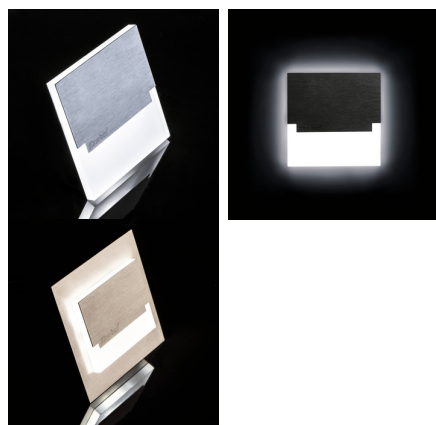

29852 SABIK LED B-NW

Schodišťové LED svítidlo

5905339298522

SABIK je moderní design spojený s atraktivním světelným efektem. Je to skvělý nápad pro osvětlení schodišť a chodeb nebo pro zvýraznění interiérového designu pokojů. Unikátní konstrukce svítidla zaručuje rovnoměrné rozptýlení světla. Verze AC je vybavena napájením 230 V, která se vejde do montážní krabice, a verze PIR je vybavena čidlem pohybu. Čidlo detekuje pohyb/zapíná osvětlení bez ohledu na okolní intenzitu světla.

PARAMETRY VÝROBKU:

K zabudování do zdi: ano

Barva: černá

Místo montáže: k zabudování do zdi

Místo použití: uvnitř

Minimální vzdálenost od osvětlovaného objektu: 0,1m

Možnost spolupráce se stmívačem: ne

Délka [mm]: 75

Šířka [mm]: 23

Výška [mm]: 75

Požadovaný průměr montážní krabičky [Ømm]: 60

Rozměry montážního otvoru [mm]: 60

Integrovaný LED zdroj světla: ano

Jmenovité napětí [V]: 12 DC

Maximální výkon [W]: 0.8

Třída ochrany před úrazem elektrickým proudem: III

Typ diody: LED SMD

Světelný tok [lm]: 14

Barva světla: bílá

Životnost [h]: 50000

Počet cyklů zap/vyp: ≥20000

Rozsah okolních teplot, kterým může být výrobek vystaven [°C]: 5÷25

Materiál korpusu: leštěná nerezová ocel, plast