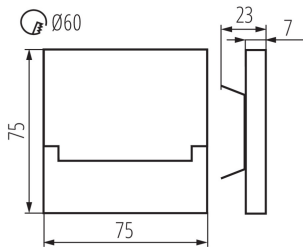

29852 SABIK LED B-NW

Schodišťové LED svítidlo