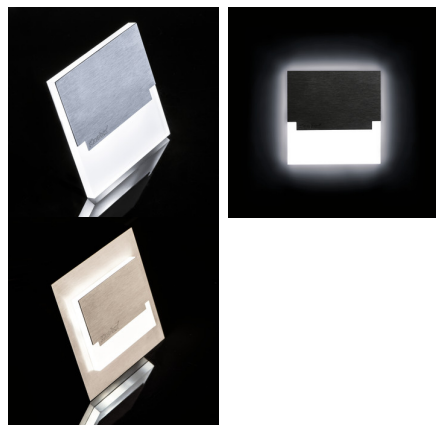

29853 SABIK LED B-WW

Schodišťové LED svítidlo

5905339298539

Kanlux SABIK je moderní design spojený s atraktivním světelným efektem. Je to skvělý nápad pro osvětlení schodišť a chodeb nebo pro zvýraznění interiérového designu pokojů. Unikátní konstrukce svítidla zaručuje rovnoměrné rozptýlení světla. Verze AC je vybavena napájením 230 V, které se vejde do montážní krabice, a verze PIR je vybavena čidlem pohybu. Čidlo detekuje pohyb/zapíná osvětlení bez ohledu na okolní intenzitu světla.

PARAMETRY VÝROBKU:

K zabudování do zdi: ano

Barva: černá

Místo montáže: k zabudování do zdi

Místo použití: uvnitř

Minimální vzdálenost od osvětlovaného objektu: 0,1m

Možnost spolupráce se stmívačem: ne

Délka [mm]: 75

Šířka [mm]: 23

Výška [mm]: 75

Požadovaný průměr montážní krabičky [Ømm]: 60

Rozměry montážního otvoru [mm]: 60

Integrovaný LED zdroj světla: ano

Jmenovité napětí [V]: 12 DC

Maximální výkon [W]: 0.8

Třída ochrany před úrazem elektrickým proudem: III

Typ diody: LED SMD

Světelný tok [lm]: 13

Barva světla: teplá bílá

Životnost [h]: 50000

Počet cyklů zap/vyp: ≥20000

Rozsah okolních teplot, kterým může být výrobek vystaven [°C]: 5÷25

Materiál korpusu: leštěná nerezová ocel, plast