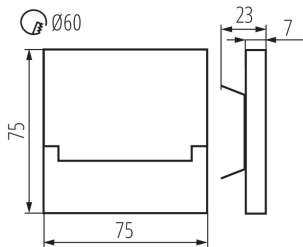

29853 SABIK LED B-WW

Schodišťové LED svítidlo