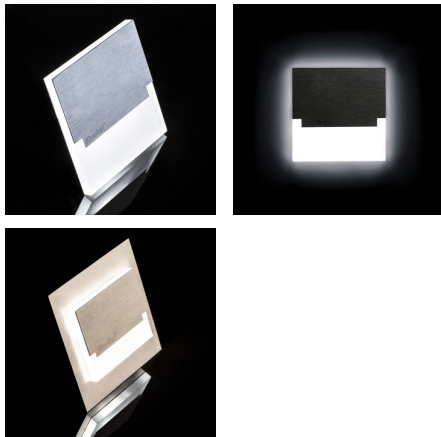

29854 SABIK MINI LED B-NW

Schodišťové LED svítidlo

5905339298546

SABIK je moderní design spojený s atraktivním světelným efektem. Je to skvělý nápad pro osvětlení schodišť a chodeb nebo pro zvýraznění interiérového designu pokojů. Unikátní konstrukce svítidla zaručuje rovnoměrné rozptýlení světla. Verze PIR je vybavena čidlem pohybu. Čidlo detekuje pohyb/zapíná osvětlení bez ohledu na okolní intenzitu světla.

PARAMETRY VÝROBKU:

K zabudování do zdi: ano

Barva: černá

Místo montáže: k zabudování do zdi

Místo použití: uvnitř

Minimální vzdálenost od osvětlovaného objektu: 0,1m

Možnost spolupráce se stmívačem: ne

Délka [mm]: 75

Šířka [mm]: 23

Výška [mm]: 75

Požadovaný průměr montážní krabíčky [Ømm]: 60

Rozměry montážního otvoru [mm]: 60

Integrovaný LED zdroj světla: ano

Jmenovité napětí [V]: 12 DC

Maximální výkon [W]: 0.8

Třída ochrany před úrazem elektrickým proudem: III

Typ diody: LED SMD

Světelný tok [lm]: 14

Barva světla: bílá

Životnost [h]: 50000

Počet cyklů zap/vyp: ≥20000

Rozsah okolních teplot, kterým může být výrobek vystaven

[°C]: 5÷25

Materiál korpusu: leštěná nerezová ocel, plast