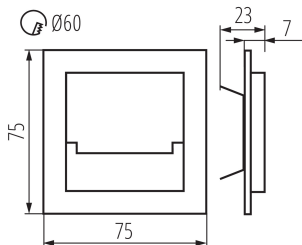

29854 SABIK MINI LED B-NW

Schodišťové LED svítidlo