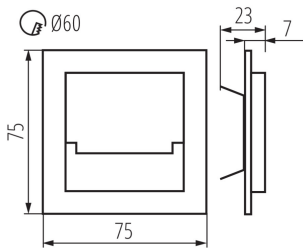

29855 SABIK MINI LED B-WW

Schodišťové LED svítidlo