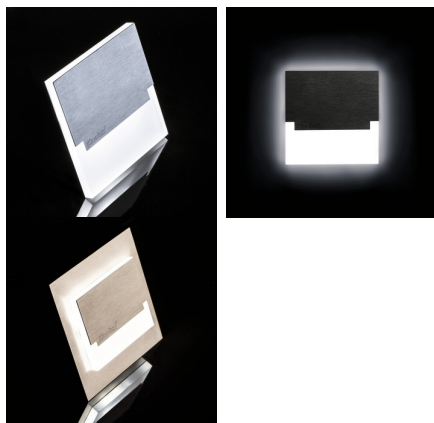

## 29855 SABIK MINI LED B-WW

Schodišťové LED svítidlo

5905339298553

Kanlux SABIK je moderní design spojený s atraktivním světelným efektem. Je to skvělý nápad pro osvětlení schodišť a chodeb nebo pro zvýraznění interiérového designu pokojů. Unikátní konstrukce svítidla zaručuje rovnoměrné rozptýlení světla. Verze AC je vybavena napájením 230 V, které se vejde do montážní krabice, a verze PIR je vybavena čidlem pohybu. Čidlo detekuje pohyb/zapíná osvětlení bez ohledu na okolní intenzitu světla.

### PARAMETRY VÝROBKU:

**K zabudování do zdi:** ano

**Barva:** černá

**Místo montáže:** k zabudování do zdi

**Místo použití:** uvnitř

**Minimální vzdálenost od osvětlovaného objektu:** 0,1m

**Možnost spolupráce se stmívačem:** ne