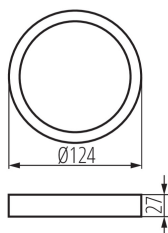

31085 SP FRAME N 6W-R

Příslušenství ke svítidlu typu downlight

8595665310851

PARAMETRY VÝROBKU:

Barva: bílá

Výška [mm]: 27

Průměr [mm]: 124

Materiál: plast

LOGISTICKÉ ÚDAJE:

Způsob balení: 80

Počet kusů v druhém balení : 1

Počet kusů v hromadném balení: 80

Čistá jednotková hmotnost [g]: 42

Gramáž [g]: 94.13

Délka jednotkového balení [cm]: 13.5

Šířka jednotkového balení [cm]: 3

Výška jednotkového balení [cm]: 15

Hmotnost kartonu [kg]: 7.5304

Šířka kartonu [cm]: 28.5

Výška kartonu [cm]: 31.5

Délka kartonu [cm]: 67

Objem kartonu [m³]: 0.060149