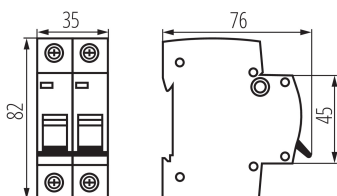

32576 KMB6-B16/2

Jistič, 2P

5905339325761

5 let záruky shodně s podmínkami záručního prohlášení dostupného na [internetové stránce](#)

Jistič slouží k ochraně před přetížením a zkratem v instalacích a zařízeních.

PARAMETRY VÝROBKU:

Místo montáže: na szynę TH35

Norma: PN-EN 60898-1

Délka [mm]: 76

Šířka [mm]: 35

Výška [mm]: 82

Jmenovité napětí [V]: 230 AC

Jmenovitý proud [A]: 16

Jmenovitá frekvence [Hz]: 50

Rozsah okolních teplot, kterým může být výrobek vystaven [°C]: 5÷40

Rozsah průměrů používaných vodičů [mm²]: 1÷25

Vypínací charakteristika: B

Třída energetických omezení: 3

Počet modulů: 2

Jmenovitý zkratový proud [A]: 6000

Stupeň krytí IP: 20

Jmenovité izolační napětí U_i [V]: 500

Počet pólů: 2

LOGISTICKÉ ÚDAJE:

Měrná jednotka: kus

Způsob balení: 6

Počet kusů v druhém balení : 6

Počet kusů v hromadném balení: 60

Čistá jednotková hmotnost [g]: 194

Gramáž [g]: 206.67

Hmotnost kusu brutto [g] : 190

Délka jednotkového balení [cm]: 4

Šířka jednotkového balení [cm]: 7.5

Výška jednotkového balení [cm]: 8.5

Hmotnost kartonu [kg]: 12.4002

Šířka kartonu [cm]: 25

Výška kartonu [cm]: 19.5

Délka kartonu [cm]: 45

Objem kartonu [m³]: 0.021938