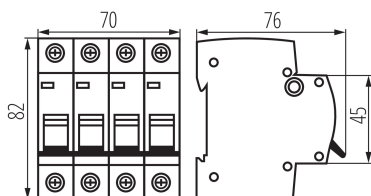

32596 KMB6-B25/4

Jistič, 4P

5905339325969

5 let záruky shodně s podmínkami záručního prohlášení dostupného na [internetové stránce](#)

Jistič slouží k ochraně před přetížením a zkratem v instalacích a zařízeních.

PARAMETRY VÝROBKU:

Místo montáže: na szynę TH35

Norma: PN-EN 60898-1

Délka [mm]: 76

Šířka [mm]: 70

Výška [mm]: 82

Jmenovité napětí [V]: 230 AC

Jmenovitý proud [A]: 25

Jmenovitá frekvence [Hz]: 50

Rozsah okolních teplot, kterým může být výrobek vystaven [°C]: 5÷40

Rozsah průměrů používaných vodičů [mm²]: 1÷25

Vypínací charakteristika: B

Třída energetických omezení: 3

Počet modulů: 4

Jmenovitý zkratový proud [A]: 6000

Stupeň krytí IP: 20

Jmenovité izolační napětí U_i [V]: 500

Počet pólů: 4

LOGISTICKÉ ÚDAJE:

Měrná jednotka: kus

Způsob balení: 3

Počet kusů v druhém balení : 3

Počet kusů v hromadném balení: 30

Čistá jednotková hmotnost [g]: 394

Gramáž [g]: 423.33

Délka jednotkového balení [cm]: 7

Šířka jednotkového balení [cm]: 7.5

Výška jednotkového balení [cm]: 8.5

Hmotnost kartonu [kg]: 12.6999

Šířka kartonu [cm]: 25

Výška kartonu [cm]: 19.5

Délka kartonu [cm]: 45

Objem kartonu [m³]: 0.021938