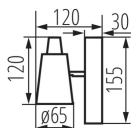

33090 SEMPRA EL-1I W-SR

Přisazené svítidlo

5905339330901

Kanlux SEMPRA je řada elegantních bodovek v bílo-stříbrném a černo-stříbrném provedení. Díky originálnímu proužku, na kterém jsou umístěny stínítka, se všechny modely osvědčí jak na stropěch, tak na stěnách - to nám dává nové možnosti v uspořádání osvětlení místností. Velmi zajímavým řešením je možnost vertikální montáže na zeď, dokonce i svítidla se 4 zdroji světla.

PARAMETRY VÝROBKU:

Barva: bílá

Místo montáže: k usazení na zeď, k usazení na strop

Místo použití: uvnitř

Minimální vzdálenost od osvětlovaného objektu: 0,5m

Zdroj světla v balení: ne

Délka [mm]: 155

Výška [mm]: 120

Jmenovité napětí [V]: 220-240 AC

Jmenovitá frekvence [Hz]: 50

Maximální výkon [W]: max 10

Třída ochrany před úrazem elektrickým proudem: I

Zdroj světla: PAR16

Patice: GU10

Rozsah okolních teplot, kterým může být výrobek

vystaven [°C]: 5÷25

Materiál korpusu: ocel

Typ přípojky: šroubová svorkovnice

Rozsah průměrů používaných vodičů [mm²]: 0,75÷1,5

Svítidlo pohyblivé v horizontálním rozsahu [°]: 310

Svítidlo pohyblivé ve vertikální rozsahu [°]: 90

Stupeň krytí IP: 20

LOGISTICKÉ ÚDAJE:

Způsob balení: 24

Počet kusů v druhém balení : 1

Počet kusů v hromadném balení: 24

Čistá jednotková hmotnost [g]: 282

Gramáž [g]: 354.17

Délka jednotkového balení [cm]: 12

Šířka jednotkového balení [cm]: 7.5

Výška jednotkového balení [cm]: 16.5

Hmotnost kartonu [kg]: 8.50008

Šířka kartonu [cm]: 26

Výška kartonu [cm]: 33

Délka kartonu [cm]: 51