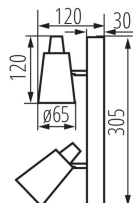

33092 SEMPRA EL-2I W-SR

Přisazené svítidlo

5905339330925

Kanlux SEMPRA je řada elegantních bodovek v bílo-stříbrném a černo-stříbrném provedení. Díky originálnímu proužku, na kterém jsou umístěna stínítka, se všechny modely osvědčí jak na stropěch, tak na stěnách - to nám dává nové možnosti v uspořádání osvětlení místností. Velmi zajímavým řešením je možnost vertikální montáže na zeď, dokonce i svítidla se 4 zdroji světla.

PARAMETRY VÝROBKU:

Barva: bílá

Místo montáže: k usazení na zeď, k usazení na strop

Místo použití: uvnitř

Minimální vzdálenost od osvětlovaného objektu: 0,5m

Zdroj světla v balení: ne

Délka [mm]: 305

Výška [mm]: 120

Jmenovité napětí [V]: 220-240 AC

Jmenovitá frekvence [Hz]: 50

Maximální výkon [W]: 2 x max 10

Třída ochrany před úrazem elektrickým proudem: I

Zdroj světla: PAR16

Patice: GU10

Rozsah okolních teplot, kterým může být výrobek

vystaven [°C]: 5÷25

Materiál korpusu: ocel

Typ přípojky: šroubová svorkovnice

Rozsah průměrů používaných vodičů [mm²]: 0,75÷1,5

Svítidlo pohyblivé v horizontálním rozsahu [°]: 310

Svítidlo pohyblivé ve vertikální rozsahu [°]: 90

Stupeň krytí IP: 20

LOGISTICKÉ ÚDAJE:

Způsob balení: 6

Počet kusů v druhém balení : 1

Počet kusů v hromadném balení: 6

Čistá jednotková hmotnost [g]: 534

Gramáž [g]: 681.67

Délka jednotkového balení [cm]: 12

Šířka jednotkového balení [cm]: 7.5

Výška jednotkového balení [cm]: 31.5

Hmotnost kartonu [kg]: 4.09002

Šířka kartonu [cm]: 25

Výška kartonu [cm]: 26

Délka kartonu [cm]: 33