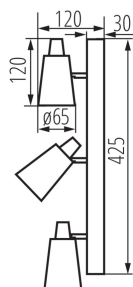

33094 SEMPRA EL-3I W-SR

Přisazené svítidlo

5905339330949

Kanlux SEMPRA je řada elegantních bodovek v bílo-stříbrném a černo-stříbrném provedení. Díky originálnímu proužku, na kterém jsou umístěna stínítka, se všechny modely osvědčí jak na stropěch, tak na stěnách - to nám dává nové možnosti v uspořádání osvětlení místností. Velmi zajímavým řešením je možnost vertikální montáže na zeď, dokonce i svítidla se 4 zdroji světla.

PARAMETRY VÝROBKU:

Barva: bílá
Místo montáže: k usazení na zeď, k usazení na strop
Místo použití: uvnitř
Minimální vzdálenost od osvětlovaného objektu: 0,5m
Zdroj světla v balení: ne
Délka [mm]: 425
Výška [mm]: 120
Jmenovité napětí [V]: 220-240 AC
Jmenovitá frekvence [Hz]: 50
Maximální výkon [W]: 3 x max 10
Třída ochrany před úrazem elektrickým proudem: I
Zdroj světla: PAR16
Patice: GU10
Rozsah okolních teplot, kterým může být výrobek vystaven [°C]: 5÷25
Materiál korpusu: ocel
Typ přípojky: šroubová svorkovnice
Rozsah průměrů používaných vodičů [mm²]: 0,75÷1,5
Svítidlo pohyblivé v horizontálním rozsahu [°]: 310
Svítidlo pohyblivé ve vertikální rozsahu [°]: 90
Stupeň krytí IP: 20

LOGISTICKÉ ÚDAJE:

Způsob balení: 6
Počet kusů v druhém balení : 1
Počet kusů v hromadném balení: 6
Čistá jednotková hmotnost [g]: 736
Gramáž [g]: 916.67
Délka jednotkového balení [cm]: 12
Šířka jednotkového balení [cm]: 7.5
Výška jednotkového balení [cm]: 43.5
Hmotnost kartonu [kg]: 5.50002
Šířka kartonu [cm]: 25.5
Výška kartonu [cm]: 26
Délka kartonu [cm]: 45