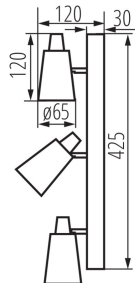

PARAMETRY VÝROBKU:

Barva: černá

Místo montáže: k usazení na zeď, k usazení na strop

Místo použití: uvnitř

Minimální vzdálenost od osvětlovaného objektu: 0,5m

Zdroj světla v balení: ne

Délka [mm]: 425

Výška [mm]: 120

vystaven [°C]: 5÷25

Materiál korpusu: ocel

Typ přípojky: šroubová svorkovnice

Rozsah průměrů používaných vodičů [mm²]: 0,75÷1,5

Svítidlo pohyblivé v horizontálním rozsahu [°]: 310

Svítidlo pohyblivé ve vertikální rozsahu [°]: 90

Šířka jednotkového balení [cm]: 7.5

Výška jednotkového balení [cm]: 43.5

Hmotnost kartonu [kg]: 5.50002

Šířka kartonu [cm]: 25.5

Výška kartonu [cm]: 26

Délka kartonu [cm]: 45

33095 SEMPRA EL-3I B-SR

Přisazené svítidlo

Objem kartonu [m³]: 0.029835