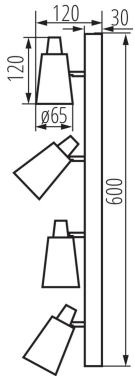

PARAMETRY VÝROBKU:

Barva: bílá

Místo montáže: k usazení na zeď, k usazení na strop

Místo použití: uvnitř

Minimální vzdálenost od osvětlovaného objektu: 0,5m

Zdroj světla v balení: ne

Délka [mm]: 600

Výška [mm]: 120

vystaven [°C]: 5÷25

Materiál korpusu: ocel

Typ přípojky: šroubová svorkovnice

Rozsah průměrů používaných vodičů [mm²]: 0,75÷1,5

Svítidlo pohyblivé v horizontálním rozsahu [°]: 310

Svítidlo pohyblivé ve vertikální rozsahu [°]: 90

Šířka jednotkového balení [cm]: 7.5

Výška jednotkového balení [cm]: 61.5

Hmotnost kartonu [kg]: 9.8

Šířka kartonu [cm]: 26.5

Výška kartonu [cm]: 33

Délka kartonu [cm]: 63

33096 SEMPRA EL-4I W-SR

Přisazené svítidlo

Objem kartonu [m³]: 0.055094