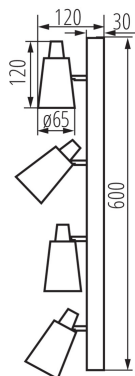

33097 SEMPRA EL-4I B-SR

Přisazené svítidlo

5905339330970

Kanlux SEMPRA je řada elegantních bodovek v bílo-stříbrném a černo-stříbrném provedení. Díky originálnímu proužku, na kterém jsou umístěna stínítka, se všechny modely osvědčí jak na stropěch, tak na stěnách - to nám dává nové možnosti v uspořádání osvětlení místností. Velmi zajímavým řešením je možnost vertikální montáže na zeď, dokonce i svítidla se 4 zdroji světla.

PARAMETRY VÝROBKU:

Barva: černá
Místo montáže: k usazení na zeď, k usazení na strop
Místo použití: uvnitř
Minimální vzdálenost od osvětlovaného objektu: 0,5m
Zdroj světla v balení: ne
Délka [mm]: 600
Výška [mm]: 120
Jmenovité napětí [V]: 220-240 AC
Jmenovitá frekvence [Hz]: 50
Maximální výkon [W]: 4 x max 10
Třída ochrany před úrazem elektrickým proudem: I
Zdroj světla: PAR16
Patice: GU10
Rozsah okolních teplot, kterým může být výrobek vystaven [°C]: 5÷25
Materiál korpusu: ocel
Typ přípojky: šroubová svorkovnice
Rozsah průměrů používaných vodičů [mm²]: 0,75÷1,5
Svítidlo pohyblivé v horizontálním rozsahu [°]: 310
Svítidlo pohyblivé ve vertikální rozsahu [°]: 90
Stupeň krytí IP: 20

LOGISTICKÉ ÚDAJE:

Způsob balení: 8
Počet kusů v druhém balení : 1
Počet kusů v hromadném balení: 8
Čistá jednotková hmotnost [g]: 1014
Gramáž [g]: 1225
Délka jednotkového balení [cm]: 12
Šířka jednotkového balení [cm]: 7.5
Výška jednotkového balení [cm]: 61.5
Hmotnost kartonu [kg]: 9.8
Šířka kartonu [cm]: 26.5
Výška kartonu [cm]: 33
Délka kartonu [cm]: 63

33097 SEMPRA EL-4I B-SR

Přisazené svítidlo

Objem kartonu [m³]: 0.055094