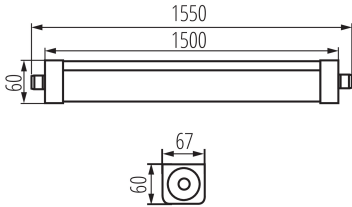

Délka [mm]: 1550

Šířka [mm]: 67

Výška [mm]: 60

Integrovaný LED zdroj světla: ano

Jmenovité napětí [V]: 220-240 AC

Jmenovitá frekvence [Hz]: 50

Účinnost: 0.95

Maximální výkon [W]: 60

Počet cyklů zap/vyp: ≥30000

Úhel svícení [°]: X125/Y110

Rozsah okolních teplot, kterým může být výrobek vystaven [°C]: -20÷40

Materiál korpusu: plast

Typ přípojky: samosvorná svorkovnice

Rozsah průměrů používaných vodičů [mm²]: 1,5÷2,5

Doba nahřívání lampy [s]: <1

Doba zapálení lampy [s]: ≤0,5

Stupeň IK: 08

Stupeň krytí IP: 65

Světelná účinnost [lm/W]: 133

33169 TP STRONG LED 60W-NW

Lineární LED svítidlo

PARAMETRY PRO LED A OLED SVĚTELNÉ ZDROJE:

Index podání barev : 80

LOGISTICKÉ ÚDAJE:

Měrná jednotka: kus

Způsob balení: 6

Počet kusů v druhém balení : 1

Počet kusů v hromadném balení: 6

Čistá jednotková hmotnost [g] : 1238

Gramáž [g] : 1455