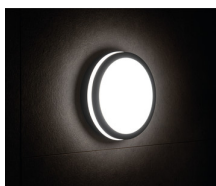

## 33340 BENO 24W NW-O-W

Stropní LED svítidlo

5905339333407

Svítidla Kanlux BENO mají jedinečný design a výjimečný světelný efekt. Byly vytvořeny na individuální objednávku společnosti Kanlux a jejich návrhy jsme zaregistrovali u patentového úřadu. Kanlux BENO LED je také vysoká odolnost vůči povětrnostním podmínkám (stupeň krytí IP54), rychlá a jednoduchá montáž na strop nebo zeď a senzor pohybu s možností regulace. Kanlux BENO LED je multifunkční svítidlo, které vzhledem k designu a jeho technickým aspektům můžeme použít prakticky na jakémkoli místě.