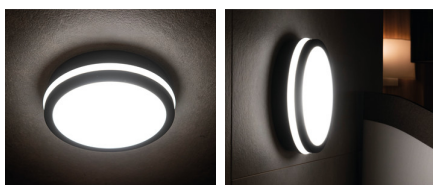

## 33340 BENO 24W NW-O-W

Stropní LED svítidlo

5905339333407

Svítidla Kanlux BENO mají jedinečný design a výjimečný světelný efekt. Byly vytvořeny na individuální objednávku společnosti Kanlux a jejich návrhy jsme zaregistrovali u patentového úřadu. Kanlux BENO LED je také vysoká odolnost vůči povětrnostním podmínkám (stupeň krytí IP54), rychlá a jednoduchá montáž na strop nebo zeď a senzor pohybu s možností regulace. Kanlux BENO LED je multifunkční svítidlo, které vzhledem k designu a jeho technickým aspektům můžeme použít prakticky na jakémkoli místě.

### PARAMETRY VÝROBKU:

**Barva:** bílá  
**Místo montáže:** k usazení na zeď, k usazení na strop  
**Místo použití:** uvnitř i vně  
**Minimální vzdálenost od osvětlovaného objektu:** 0,5m  
**Možnost spolupráce se stmívačem:** ne  
**Výška [mm]:** 55  
**Průměr [mm]:** 260  
**Obsah rtuti:** ne  
**Integrovaný LED zdroj světla:** ano  
**Jmenovité napětí [V]:** 220-240 AC  
**Jmenovitá frekvence [Hz]:** 50  
**Maximální výkon [W]:** 24  
**Třída ochrany před úrazem elektrickým proudem:** II  
**Materiál difuzoru:** plast  
**Typ diody:** LED SMD  
**Modul LED:** C260C-LED  
**Světelný tok svítidla [lm] :** 2060  
**Barva světla:** bílá  
**Životnost [h]:** 20000  
**Koeficient udržení světelného toku vůči ukončení nominální doby použitelnosti:** L70B50  
**Počet cyklů zap/vyp:** ≥20000  
**Úhel svícení [°]:** 110

## 33340 BENO 24W NW-O-W

Stropní LED svítidlo

**Rozsah okolních teplot, kterým může být výrobek vystaven [°C]:** -15÷35

**Materiál korpusu:** plast

**Typ přípojky:** samosvorná svorkovnice

**Rozsah průměrů používaných vodičů [mm²]:** 0,5÷1,5