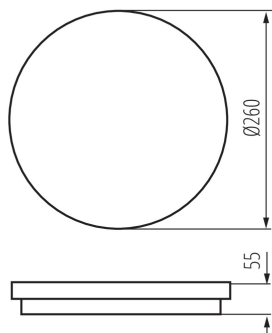

33340 BENO 24W NW-O-W

Stropní LED svítidlo

Rozsah okolních teplot, kterým může být výrobek vystaven [°C]: -15÷35

Materiál korpusu: plast

Typ přípojky: samosvorná svorkovnice

Rozsah průměrů používaných vodičů [mm²]: 0,5÷1,5

Doba nahřívání lampy [s]: ≤1

Doba zapálení lampy [s]: ≤0,5

Stupeň krytí IP: 54

Další informace: Světelný zdroj LED nelze vyměnit

Další informace: Řídící zařízení nelze vyměnit

PARAMETRY PRO LED A OLED SVĚTELNÉ ZDROJE:

Spotřeba energie v zapnutém stavu světelného zdroje (kWh/1000h): 22

Třída energetické účinnosti: E

Užitečný světelný tok světelného zdroje světla Φ_{use} [lm]: 2900

Užitečný světelný tok světelného zdroje světla Φ_{use} [lm]: v kouli (360°)

Náhradní teplota chromatičnosti [K]: 4000

Stálost barev v násobcích MacAdamovy elipsy: ≤6

Příkon v zapnutém stavu P_{on} světelného zdroje [W]: 22

Výška světelného zdroje [mm]: 236

Šířka světelného zdroje [mm]: 236

Hloubka světelného zdroje [mm]: 1

Index podání barev: 80

Trichromatické souřadnice (x): 0.38

Trichromatické souřadnice (y): 0.38

Hodnota indexu podání barev R9: 12

Činitel funkční spolehlivosti: 0,9

Činitel stárnutí: 0,95

LOGISTICKÉ ÚDAJE:

Způsob balení: 10

Počet kusů v druhém balení : 1

Počet kusů v hromadném balení: 10

Čistá jednotková hmotnost [g]: 554

Gramáž [g]: 760

Délka jednotkového balení [cm]: 26.5

Šířka jednotkového balení [cm]: 6

Výška jednotkového balení [cm]: 26.5

Hmotnost kartonu [kg]: 7.6

Šířka kartonu [cm]: 33

Výška kartonu [cm]: 29

Délka kartonu [cm]: 55

Objem kartonu [m³]: 0.052635