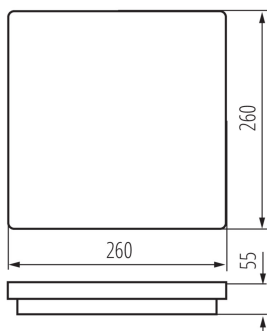

33342 BENO 24W NW-L-W

Stropní LED svítidlo

Úhel svícení [°]: 110

Rozsah okolních teplot, kterým může být výrobek vystaven [°C]: -15÷35

Materiál korpusu: plast

Typ přípojky: samosvorná svorkovnice

Rozsah průměrů používaných vodičů [mm²]: 0,5÷1,5

Doba nahřívání lampy [s]: ≤1

Doba zapálení lampy [s]: ≤0,5

Stupeň krytí IP: 54

Další informace: Světelný zdroj LED nelze vyměnit

Další informace: Řídící zařízení nelze vyměnit

PARAMETRY PRO LED A OLED SVĚTELNÉ ZDROJE:

Spotřeba energie v zapnutém stavu světelného zdroje (kWh/1000h): 22

Třída energetické účinnosti: E

Užitečný světelný tok světelného zdroje světla Φ_{use} [lm]: 2900

Užitečný světelný tok světelného zdroje světla Φ_{use} [lm]: v kouli (360°)

Náhradní teplota chromatičnosti [K]: 4000

Stálost barev v násobcích MacAdamovy elipsy: ≤6

Příkon v zapnutém stavu světelného zdroje [W]: 22

Výška světelného zdroje [mm]: 218

Šířka světelného zdroje [mm]: 218

Hloubka světelného zdroje [mm]: 1

Index podání barev: 80

Trichromatické souřadnice (x): 0.38

Trichromatické souřadnice (y): 0.38

Hodnota indexu podání barev R9: 12

Činitel funkční spolehlivosti: 0,9

Činitel stárnutí: 0,95

LOGISTICKÉ ÚDAJE:

Způsob balení: 10

Počet kusů v druhém balení : 1

Počet kusů v hromadném balení: 10

Čistá jednotková hmotnost [g]: 656

Gramáž [g]: 860

Délka jednotkového balení [cm]: 26.5

Šířka jednotkového balení [cm]: 6

Výška jednotkového balení [cm]: 26.5

Hmotnost kartonu [kg]: 8.6

Šířka kartonu [cm]: 33

Výška kartonu [cm]: 29

Délka kartonu [cm]: 55

Objem kartonu [m³]: 0.052635