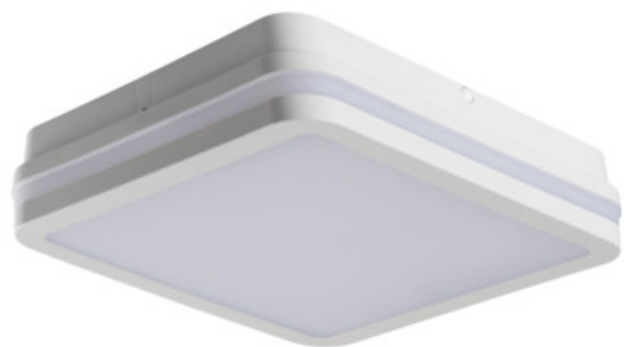

## 33342 BENO 24W NW-L-W

Stropní LED svítidlo

5905339333421

Svítidla Kanlux BENO mají jedinečný design a výjimečný světelný efekt. Byly vytvořeny na individuální objednávku společnosti Kanlux a jejich návrhy jsme zaregistrovali u patentového úřadu. Kanlux BENO LED je také vysoká odolnost vůči povětrnostním podmínkám (stupeň krytí IP54), rychlá a jednoduchá montáž na strop nebo zeď a senzor pohybu s možností regulace. Kanlux BENO LED je multifunkční svítidlo, které vzhledem k designu a jeho technickým aspektům můžeme použít prakticky na jakémkoli místě.

### TYP SVĚTELNÉHO ZDROJE:

**Použitý typ světelného zdroje:** LED  
**Nesměrový nebo směrový:** NDLS  
**Síťový nebo nesíťový:** NMLS  
**Propojený světelný zdroj (CLS):** ne  
**Barevně laditelný světelný zdroj:** ne  
**Světelný zdroj s vysokým jasem:** ne  
**Clona proti oslnění:** ne  
**Stmívatelný:** ne

### PARAMETRY VÝROBKU:

**Barva:** bílá  
**Místo montáže:** k usazení na zeď, k usazení na strop  
**Místo použití:** uvnitř i vně  
**Minimální vzdálenost od osvětlovaného objektu:** 0,5m  
**Možnost spolupráce se stmívačem:** ne  
**Délka [mm]:** 260  
**Šířka [mm]:** 260  
**Výška [mm]:** 55  
**Obsah rtuti:** ne  
**Integrovaný LED zdroj světla:** ano  
**Jmenovité napětí [V]:** 220-240 AC  
**Jmenovitá frekvence [Hz]:** 50  
**Maximální výkon [W]:** 24  
**Třída ochrany před úrazem elektrickým proudem:** II  
**Materiál difuzoru:** plast  
**Typ diody:** LED SMD  
**Modul LED:** C260S-LED  
**Světelný tok svítidla [lm] :** 2060  
**Barva světla:** bílá  
**Životnost [h]:** 20000  
**Koeficient udržení světelného toku vůči ukončení nominální doby použitelnosti:** L70B50  
**Počet cyklů zap/vyp:** ≥20000

## 33342 BENO 24W NW-L-W

Stropní LED svítidlo

**Úhel svícení [°]:** 110

**Rozsah okolních teplot, kterým může být výrobek vystaven [°C]:** -15÷35

**Materiál korpusu:** plast

**Typ přípojky:** samosvorná svorkovnice