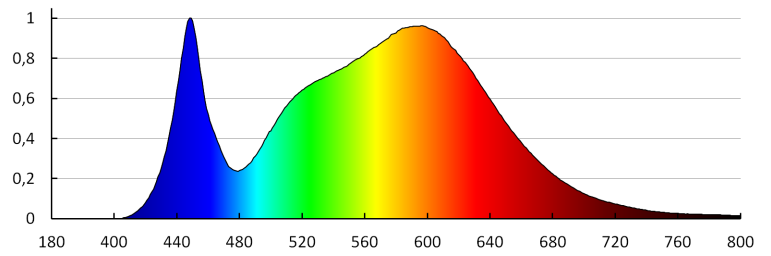

33342 BENO 24W NW-L-W

Stropní LED svítidlo

KANLUX S.A. (kat 33342) BENO 24W NW-L-W / LDC (Polar)