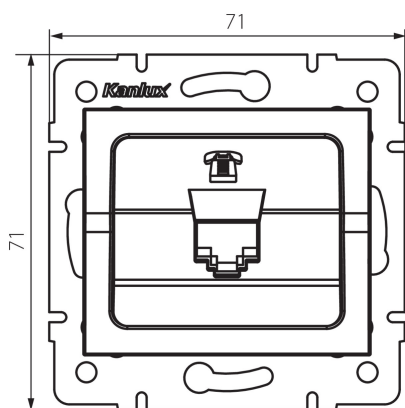

33591 LOGI 02-1370-042 cm

Telefonní zásuvka samostatná (RJ11)

5905339335913

PARAMETRY VÝROBKU:

Barva: černá matná
Místo montáže: k zabudování do zdi
Šířka [mm]: 71
Výška [mm]: 71
Průměr montážní krabice: 60
Počet zásuvek: 1
Typ zásuvek: Samostatná telefonní RJ11
Plast: ABS

LOGISTICKÉ ÚDAJE:

Způsob balení: 10
Počet kusů v druhém balení : 10
Počet kusů v hromadném balení: 120
Čistá jednotková hmotnost [g]: 52
Gramáž [g]: 64.58
Délka jednotkového balení [cm]: 10
Šířka jednotkového balení [cm]: 4
Výška jednotkového balení [cm]: 14
Hmotnost kartonu [kg]: 7.7496
Šířka kartonu [cm]: 25.5
Výška kartonu [cm]: 32
Délka kartonu [cm]: 44
Objem kartonu [m³]: 0.035904