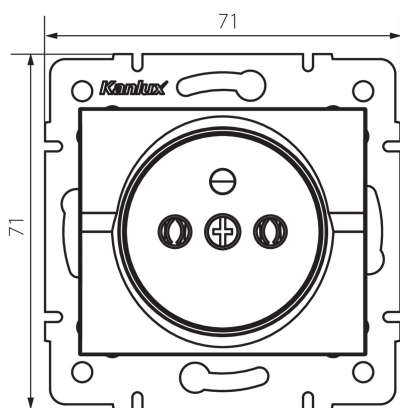

33601 LOGI 02-1251-142 cm

Samostatná francouzská zásuvka

5905339336019

PARAMETRY VÝROBKU:

Barva: černá matná
Místo montáže: k zabudování do zdi
Šířka [mm]: 71
Výška [mm]: 71
Průměr montážní krabice: 60
Montážní hloubka: 25
Počet zásuvek: 1
Jmenovité napětí [V]: 250 AC
Jmenovitý proud [A]: 16
Třída ochrany před úrazem elektrickým proudem: I
Materiál kontaktů: CuZn70
Typ uzemnění: typ E
Typ svorky: šroubová svorka
Plast: ABS
Stupeň krytí IP: 20

LOGISTICKÉ ÚDAJE:

Způsob balení: 10
Počet kusů v druhém balení : 10
Počet kusů v hromadném balení: 120
Čistá jednotková hmotnost [g]: 66
Gramáž [g]: 78.42
Délka jednotkového balení [cm]: 10
Šířka jednotkového balení [cm]: 4
Výška jednotkového balení [cm]: 14
Hmotnost kartonu [kg]: 9.4104
Šířka kartonu [cm]: 25.5
Výška kartonu [cm]: 32
Délka kartonu [cm]: 44
Objem kartonu [m³]: 0.035904