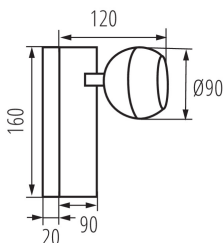

33673 GALOBA W 1xGU10 B

Nástěnné svítidlo

5905339336736

Kanlux GALOBA je kompletní řada svítidel, která se skládá ze závěsných svítidel (GALOBA C), nástěnných svítidel (GALOBA W) a nástěnno-stropních svítidel. Závěsná svítidla Kanlux GALOBA C lze úspěšně použít při osvětlení ostrůvků nebo stolů, nástěnno-stropní svítidla GALOBA (od 1 do 4 světelných bodů) lze použít v obývacím pokoji, předsíni nebo ložnici. Aranžmá doplní nástěnná svítidla GALOBA W se zabudovaným vypínačem. Celá řada svítidel Kanlux GALOBA má odnímatelné stínidlo, díky kterému můžeme rychle a pohodlně vyměnit světelné zdroje. Maximální výška světelného zdroje u svítidel GALOBA je 55mm. Doporučujeme používat zdroje Kanlux SMART (S GU10) nebo iQ-LED LIFE (IQ LED L GU10).

PARAMETRY VÝROBKU:

Barva: černá

Místo montáže: k usazení na zeď

Místo použití: uvnitř

Minimální vzdálenost od osvětlovaného objektu: 0,5m

Spínač: ano

Zdroj světla v balení: ne

Délka [mm]: 140

Šířka [mm]: 90

Výška [mm]: 160

Jmenovité napětí [V]: 220-240 AC

Jmenovitá frekvence [Hz]: 50

Maximální výkon [W]: max 35

Třída ochrany před úrazem elektrickým proudem: I

Zdroj světla: PAR16

Patice: GU10

Rozsah okolních teplot, kterým může být výrobek vystaven [°C]: 5÷25

Materiál korpusu: hliníková slitina

Typ přípojky: šroubová svorkovnice

Rozsah průměrů používaných vodičů [mm²]: 0,75÷1,5

Svítidlo pohyblivé v horizontálním rozsahu [°]: 335

Svítidlo pohyblivé ve vertikální rozsahu [°]: 315

Stupeň krytí IP: 20

LOGISTICKÉ ÚDAJE:

Způsob balení: 20

Počet kusů v druhém balení : 1

Počet kusů v hromadném balení: 20

Čistá jednotková hmotnost [g]: 384

Gramáž [g]: 500