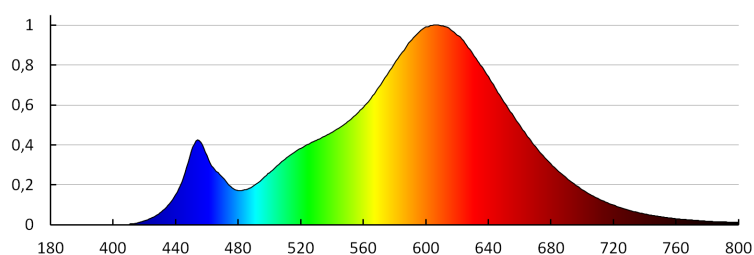

33731 IQ-LED C37E14 7,2W-WW

Světelný zdroj LED

Výška jednotkového balení [cm]: 11.5

Hmotnost kartonu [kg]: 5.49

Šířka kartonu [cm]: 27

Výška kartonu [cm]: 27.5

Délka kartonu [cm]: 55

Objem kartonu [m³]: 0.040838