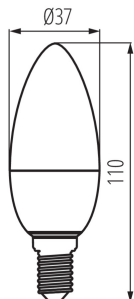

iQ-LED

Kanlux

ul. Objazdowa 1-3, 41-922 Radzionków, Poland

33731 IQ-LED C37E14 7,2W-WW

Světelný zdroj LED

5905339337313

Kanlux IQ-LED znamená fotobiologickou bezpečnost, šetrnou teplotu barev očím a spolehlivost, to vše v klasickém designu C37. Žárovky Kanlux IQ-LED poskytují plný komfort používání a bezpečnost.

TYP SVĚTELNÉHO ZDROJE:

Použitý typ světelného zdroje: LED
Nesměrový nebo směrový: NDLS
Síťový nebo nesíťový: MLS
Propojený světelný zdroj (CLS): ne
Barevně laditelný světelný zdroj: ne
Světelný zdroj s vysokým jasem: ne
Clona proti oslnění: ne
Stmívatelný: ne

PARAMETRY VÝROBKU:

Barva: bílá
Možnost spolupráce se stmívačem: ne
Šířka [mm]: 37
Výška [mm]: 110
Hloubka [mm]: 37
Průměr [mm]: 37
Jmenovité napětí [V]: 220-240 AC
Jmenovitá frekvence [Hz]: 50
Jmenovitý proud zdroje [mA]: 55
Jmenovitý výkon [W]: 7.2
Celkový jmenovitý světelný tok [lm]: 806
Jmenovitý úhel záření [°]: 280
Materiál: plast
Materiál difuzoru: plast
Zdroj světla: C37
Typ diody: LED SMD
Barva světla: teplá bílá
Patice: E14
Jmenovitá životnost lampy [h]: 25000
Počet cyklů zap/vyp: ≥40000
Tvar světelného zdroje: švícizka