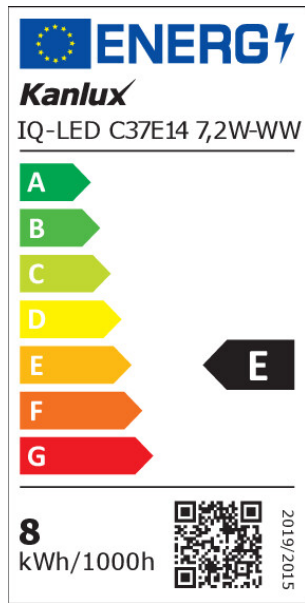

iQ-LED

Kanlux

ul. Objazdowa 1-3, 41-922 Radzionków, Poland

33731 IQ-LED C37E14 7,2W-WW

Světelný zdroj LED

Další informace: Zdroj světla (LS)

Obsah rtuti: ne

PARAMETRY PRO LED A OLED SVĚTELNÉ ZDROJE:

Spotřeba energie v zapnutém stavu světelného zdroje (kWh/1000h): 8

Třída energetické účinnosti: E

Užitečný světelný tok světelného zdroje světla Φ_{use} [lm]: 806

Užitečný světelný tok světelného zdroje světla Φ_{use} [lm]: v kouli (360°)

Náhradní teplota chromatičnosti [K]: 2700

Stálost barev v násobcích MacAdamovy elipsy: ≤ 6

Příkon v zapnutém stavu P_{on} světelného zdroje [W]: 7.2

Výška světelného zdroje [mm]: 110

Šířka světelného zdroje [mm]: 37

Hloubka světelného zdroje [mm]: 37

Index podání barev: 80

Trichromatické souřadnice (x): 0.458

Trichromatické souřadnice (y): 0.41

Údaj o rovnocenném příkonu [W]: 60

Hodnota indexu podání barev R9: 8

Činitel funkční spolehlivosti: ≥ 0.9

Činitel stárnutí: 0.96

PARAMETRY PRO LED A OLED SÍŤOVÉ SVĚTELNÉ ZDROJE::

LED světelné zdroje nahrazují zářivku bez integrovaného předřadníku zvláštního výkonu: nevztahuje se

Hodnotící parametr pro mihání (PstLM): 1,0

Hodnotící parametr pro stroboskopický jev (SVM): 0.4

LOGISTICKÉ ÚDAJE:

Měrná jednotka: kus

Způsob balení: 20

Počet kusů v druhém balení: 20

Počet kusů v hromadném balení: 100

Čistá jednotková hmotnost [g]: 26

Gramáž [g]: 54.9

Délka jednotkového balení [cm]: 5

Šířka jednotkového balení [cm]: 5