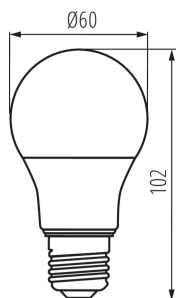

5 let záruky shodně s podmínkami záručního prohlášení dostupného na [internetové stránce](#)

Kanlux IQ-LED znamená fotobiologickou bezpečnost, šetrnou teplotu barev očím a spolehlivost. Nové modely LIFE poskytují téměř přirozené světlo. Produkty IQ-LED LIFE snižují množství modrého světla (LESS BLUE), které ovlivňuje pohodu a náladu uživatele, při zachování plné funkčnosti světelného zdroje. Žárovky Kanlux IQ-LED LIFE nabízejí vysokou reprodukci přirozených barev (Ra90) a také pětiletou záruku. Kanlux IQ-LED LIFE znamená ještě lepší kvalitu a pohodlí při používání.

TYP SVĚTELNÉHO ZDROJE:

Použitý typ světelného zdroje: LED

Nesměrový nebo směrový: NDLS

Síťový nebo nesíťový: MLS

Propojený světelný zdroj (CLS): ne

Barevně laditelný světelný zdroj: ne

Světelný zdroj s vysokým jasem: ne

Clona proti oslnění: ne

Stmívatelný: ne

PARAMETRY VÝROBKU:

Možnost spolupráce se stmívačem: ne

Výška [mm]: 102

Hloubka [mm]: 60

Průměr [mm]: 60

Jmenovité napětí [V]: 220-240 AC

Jmenovitá frekvence [Hz]: 50

Jmenovitý proud zdroje [mA]: 60

Jmenovitý výkon [W]: 7.2

Celkový jmenovitý světelný tok [lm]: 806

Jmenovitý úhel záření [°]: 220

Materiál difuzoru: plast

Zdroj světla: A60

Typ diody: LED SMD

Barva světla: teplá bílá

Patice: E27

Jmenovitá životnost lampy [h]: 25000

Počet cyklů zap/vyp: ≥40000

Další informace: Zdroj světla (LS)