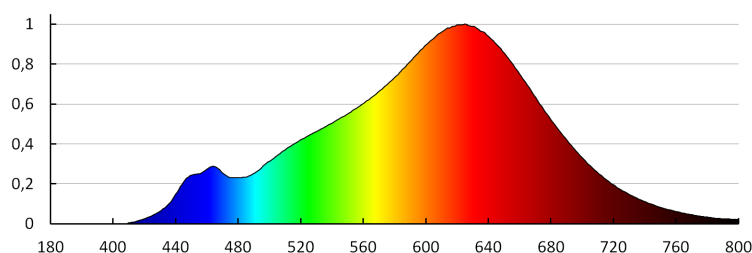

33762 IQ-LED L A60 7,2W-WW

Světelný zdroj LED

Šířka kartonu [cm]: 32

Výška kartonu [cm]: 24.5

Délka kartonu [cm]: 65

Objem kartonu [m³]: 0.05096

DALŠÍ INFORMACE:

•