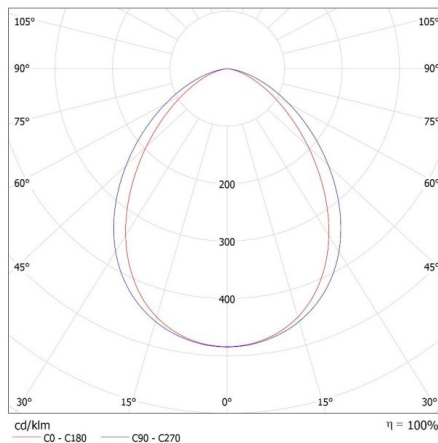

iQ LED

Kanlux

ul. Objazdowa 1-3, 41-922 Radzionków, Poland

33880 IQ-LED FL-10W-NW

LED reflektor

KANLUX S.A. (kat 33880) IQ-LED FL-10W-NW / LDC (Polar)

PŘÍSLUŠENSTVÍ

33889

IQ-LED FL QC I 3x1MM2

Hermetická rychlospojka pro snadné, rychlé a bezpečné připojení propojovacího kabelu a reflektoru, IQ-LED FL QC I 3x1MM2 (33889)