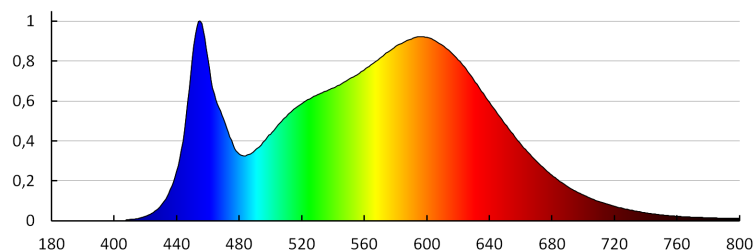

Šířka kartonu [cm]: 22

Výška kartonu [cm]: 28

Délka kartonu [cm]: 32

Objem kartonu [m³]: 0.019712**DALŠÍ INFORMACE:**

-
-

iQ LED

Kanlux

ul. Objazdowa 1-3, 41-922 Radzionków, Poland