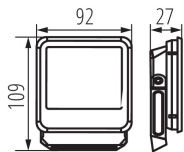

Fotometrie: výsledky získané během testování konkrétního exempláře.

CS

33880 IQ-LED FL-10W-NW

LED reflektor

**Typ diody:** LED SMD**Modul LED:** I-FL-A38-07-A-V2.0**Světelný tok [lm]:** 1200**Barva světla:** bílá**Životnost [h]:** 50000**Počet cyklů zap/vyp:** ≥25000**Úhel svícení [°]:** 100**Rozsah okolních teplot, kterým může být výrobek vystaven [°C]:** -30÷50**Materiál korpusu:** kov**Typ přípojky:** volné konce kabelů**Typ vodiče:** H05RN-F**Délka vodiče [m]:** 0.3**Průřez kabelu [mm²]:** 1**Doba nahřívání lampy [s]:** ≤1**Doba zapálení lampy [s]:** ≤0,5**Svitidlo pohyblivé ve vertikální rozsahu [°]:** 180**Stupeň krytí IP:** 65**Další informace:** Výrobkem obsahujícím světelný zdroj/předradný přístroj (CP)**Obsah rtuti:** ne**PARAMETRY PRO LED A OLED SVĚTELNÉ ZDROJE:****Spotřeba energie v zapnutém stavu světelného zdroje (kWh/1000h):** 10**Třída energetické účinnosti:** E**Užitečný světelný tok světelného zdroje světla Φ_{use} [lm]:** 1200**Užitečný světelný tok světelného zdroje světla Φ_{use} [lm]:** v kouli (360°)**Náhradní teplota chromatičnosti [K]:** 4000**Stálost barev v násobcích MacAdamovy elipsy:** ≤6**Příkon v zapnutém stavu P_{on} světelného zdroje [W]:** 10**Výška světelného zdroje [mm]:** 42**Šířka světelného zdroje [mm]:** 50**Hloubka světelného zdroje [mm]:** 10**Index podání barev:** 80**Trichromatické souřadnice (x):** 0,38**Trichromatické souřadnice (y):** 0,38**Údaj o rovnocenném příkonu [W]:** 82**Hodnota indexu podání barev R9:** ≥=0