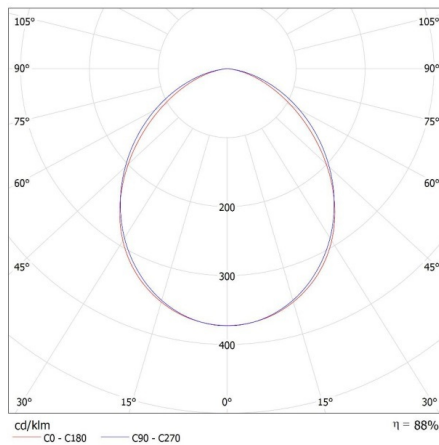

iQ LED

Kanlux

ul. Objazdowa 1-3, 41-922 Radzionków, Poland

33881 IQ-LED FL-20W-NW

LED reflektor

KANLUX S.A. (kat 33881) IQ-LED FL-20W-NW / LDC (Polar)

PŘÍSLUŠENSTVÍ

33889

IQ-LED FL QC I 3x1MM2

Hermetická rychlospojka pro snadné, rychlé a bezpečné připojení propojovacího kabelu a reflektoru, IQ-LED FL QC I 3x1MM2 (33889)