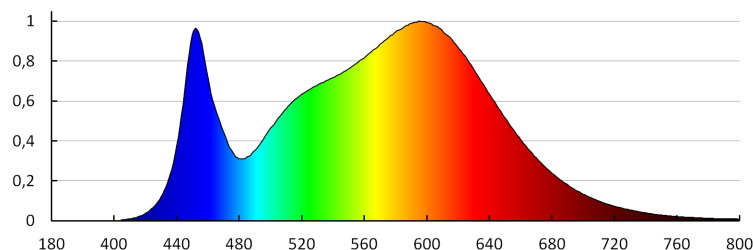

Šířka kartonu [cm]: 32.5

Výška kartonu [cm]: 21

Délka kartonu [cm]: 38.5

Objem kartonu [m³]: 0.026276**DALŠÍ INFORMACE:**

-
-

iQ LED

Kanlux

ul. Objazdowa 1-3, 41-922 Radzionków, Poland