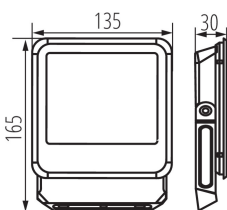

33881 IQ-LED FL-20W-NW

LED reflektor

Typ diody: LED SMD

Modul LED: I-FL-A71-04-A-V2.0

Světelný tok [lm]: 2300

Barva světla: bílá

Životnost [h]: 50000

Počet cyklů zap/vyp: ≥ 25000

Úhel svícení [°]: 100

Rozsah okolních teplot, kterým může být výrobek vystaven

[°C]: -30÷50

Materiál korpusu: kov

Typ přípojky: volné konce kabelů

Typ vodiče: H05RN-F

Délka vodiče [m]: 0.3

Průřez kabelu [mm²]: 1

Doba nahřívání lampy [s]: ≤ 1

Doba zapálení lampy [s]: $\leq 0,5$

Svitidlo pohyblivé ve vertikální rozsahu [°]: 180

Stupeň krytí IP: 65

Další informace: Výrobkem obsahujícím světelný zdroj/předradný přístroj (CP)

Obsah rtuti: ne

PARAMETRY PRO LED A OLED SVĚTELNÉ ZDROJE:

Spotřeba energie v zapnutém stavu světelného zdroje (kWh/1000h): 20

Třída energetické účinnosti: E

Užitečný světelný tok světelného zdroje světla Φ_{use} [lm]: 2600

Užitečný světelný tok světelného zdroje světla Φ_{use} [lm]: v kouli (360°)

Náhradní teplota chromatičnosti [K]: 4000

Stálost barev v násobcích MacAdamovy elipsy: ≤ 6

Příkon v zapnutém stavu P_{on} světelného zdroje [W]: 20

Výška světelného zdroje [mm]: 76

Šířka světelného zdroje [mm]: 60

Hloubka světelného zdroje [mm]: 16

Index podání barev: 80

Trichromatické souřadnice (x): 0,38

Trichromatické souřadnice (y): 0,38

Údaj o rovnocenném příkonu [W]: 157

Hodnota indexu podání barev R9: ≥ 0