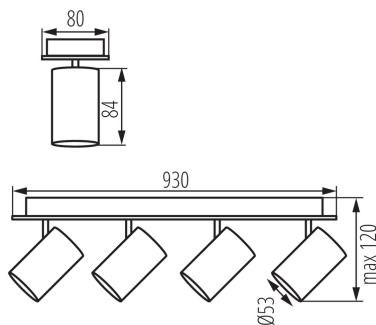

35698 EVALO EL-4I W-SR

Přisazené svítidlo

5905339356987

MO
DE
RN
design

Kanlux EVALO je rodina jednoduchých spotů. Skandinávská jednoduchost a stříbrné prvky jsou vysoce elegantní klasikou. V úzkém stínítku jsou umístěny světelné zdroje GU10 (sada obsahuje přísavku, která usnadní jejich montáž). Dvě barvy (černá a bílá) a 1 až 5 světelných bodů těchto svítidel otevírá mnoho možností uspořádání. Bodové svítidlo Kanlux EVALO s 1 bodem je perfektní nástěnné svítidlo nad stůl, postel nebo pohovku. Díky tomuto uspořádání lze Kanlux EVALO použít jako hlavní i doplňkové světlo. Další výhodou je možnost velké regulace směru dopadu světla (dvě rotační osy: 320 a 90 stupňů).

PARAMETRY VÝROBKU:

Barva: bílá

Místo montáže: k usazení na zeď, k usazení na strop

Místo použití: uvnitř

Minimální vzdálenost od osvětlovaného objektu: 0,5m

Výrobek není určen k pokrytí termoizolačním materiálem: ano

Zdroj světla v balení: ne

Délka [mm]: 930

Šířka [mm]: 80

Výška [mm]: 120

Jmenovité napětí [V]: 220-240 AC

Jmenovitá frekvence [Hz]: 50

Maximální výkon [W]: 4 x max 10

Třída ochrany před úrazem elektrickým proudem: I

Zdroj světla: PAR16

Patice: GU10

Rozsah okolních teplot, kterým může být výrobek vystaven

[°C]: 5÷25

Materiál korpusu: hliníková slitina

Typ přípojky: šroubová svorkovnice

Rozsah průměrů používaných vodičů [mm²]: 1÷2,5

Svítidlo pohyblivé v horizontálním rozsahu [°]: 320

Svítidlo pohyblivé ve vertikální rozsahu [°]: 90

Stupeň krytí IP: 20

LOGISTICKÉ ÚDAJE:

Měrná jednotka: kus

Způsob balení: 6

Počet kusů v hromadném balení: 6

Čistá jednotková hmotnost [g]: 1590

Gramáž [g]: 2023.33

Délka jednotkového balení [cm]: 93.5