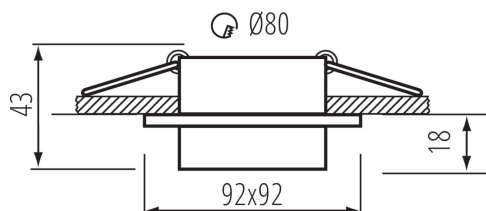

35740 LONVI DSL W/W

Ozdobný prsten-komponent svítidla

5905339357403

Prsten bodového svítidla Kanlux LONVI je dostupný ve dvou verzích - kulaté a hranaté. Akrylový svítící prsten je dalším dekorativním efektem tohoto svítidla. Díky jednoduchému, ale nevšednímu stylu se hodí do mnoha typů interiérů. Bílá neutrální barva nám zajistí ještě více možností v jeho využití. Stejně dobře poslouží v ložnici i obývacím pokoji.

PARAMETRY VÝROBKU:

Barva: bílá

Místo montáže: k zabudování do stropu

Místo použití: uvnitř

Minimální vzdálenost od osvětlovaného objektu: 0,5m

dekorativní prsten bez keramické patice: ano

Výrobek není určen k pokrytí termoizolačním materiálem: ano

Zdroj světla v balení: ne

Délka [mm]: 92

Šířka [mm]: 92

Výška [mm]: 43

Montážní otvor [mm]: Ø80

Jmenovité napětí [V]: 12 AC; 12 DC; 220-240 AC

Maximální výkon [W]: max 10

Třída ochrany před úrazem elektrickým proudem: II/III

Zdroj světla: MR16/PAR16

Patice: Gx5,3/GU10

Rozsah okolních teplot, kterým může být výrobek vystaven [°C]: 5÷25

Materiál korpusu: hliníková slitina, plast

Regulace úhlu svítidla: chybějící

Stupeň krytí IP: 20

LOGISTICKÉ ÚDAJE:

Způsob balení: 100

Počet kusů v druhém balení : 1

Počet kusů v hromadném balení: 100

Čistá jednotková hmotnost [g]: 98

Gramáž [g]: 146.7

Délka jednotkového balení [cm]: 12

Šířka jednotkového balení [cm]: 6

Výška jednotkového balení [cm]: 10

Hmotnost kartonu [kg]: 14.67

Šířka kartonu [cm]: 33.5

Výška kartonu [cm]: 54

Délka kartonu [cm]: 50

Objem kartonu [m³]: 0.09045