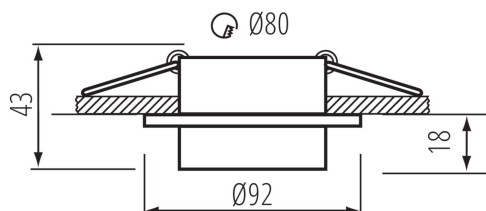

35741 LONVI DSO W/W

Ozdobný prsten-komponent svítidla

5905339357410

unique
LIGHT
effect

HIGH
quality
finish

MO
DE
RN
design

Prsten bodového svítidla Kanlux LONVI je dostupný ve dvou verzích - kulaté a hranaté. Akrylový svítící prsten je dalším dekorativním efektem tohoto svítidla. Díky jednoduchému, ale nevšednímu stylu se hodí do mnoha typů interiérů. Bílá neutrální barva nám zajistí ještě více možností v jeho využití. Stejně dobře poslouží v ložnici i obývacím pokoji.

PARAMETRY VÝROBKU:

Barva: bílá

Místo montáže: k zabudování do stropu

Místo použití: uvnitř

Minimální vzdálenost od osvětlovaného objektu: 0,5m

dekorativní prsten bez keramické patice: ano

Výrobek není určen k pokrytí termoizolačním materiálem: ano

Zdroj světla v balení: ne

Výška [mm]: 43

Průměr [mm]: 92

Montážní otvor [mm]: Ø80

Jmenovité napětí [V]: 12 AC; 12 DC; 220-240 AC

Maximální výkon [W]: max 10

Třída ochrany před úrazem elektrickým proudem: II/III

Zdroj světla: MR16/PAR16

Patice: Gx5,3/GU10

Rozsah okolních teplot, kterým může být výrobek vystaven [°C]: 5÷25

Materiál korpusu: hliníková slitina, plast

Regulace úhlu svítidla: chybějící

Stupeň krytí IP: 20

LOGISTICKÉ ÚDAJE:

Způsob balení: 100

Počet kusů v druhém balení : 1

Počet kusů v hromadném balení: 100

Čistá jednotková hmotnost [g]: 88

Gramáž [g]: 133

Délka jednotkového balení [cm]: 10

Šířka jednotkového balení [cm]: 6

Výška jednotkového balení [cm]: 10

Hmotnost kartonu [kg]: 13.3

Šířka kartonu [cm]: 35

Výška kartonu [cm]: 54

Délka kartonu [cm]: 41.5

Objem kartonu [m³]: 0.078435