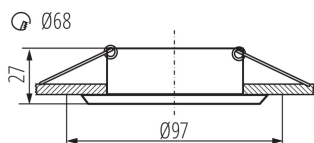

35775 LIGLO DSO BC

Ozdobný prsten-komponent svítidla

5905339357755

Kanlux LIGLO jsou elegantní ozdobné prsteny (očka), které dodají vašemu osvětlení jedinečný charakter. Dostupné jsou ve třech stylových barvách: bílá, černá a černý chrom, což vám umožní přizpůsobit je vašemu vkusu. Možnost libovolného výběru patice vám dává plnou kontrolu nad instalací – vyberte si mezi verzemi 12V a 230V a přizpůsobte Kanlux LIGLO vašim individuálním potřebám.

PARAMETRY VÝROBKU:

Barva: černý chrom

Místo montáže: k zabudování do stropu

Místo použití: uvnitř

Minimální vzdálenost od osvětlovaného objektu: 0,5m

dekorativní prsten bez keramické patice: ano

Výrobek není určen k pokrytí termoizolačním materiálem: ano

Zdroj světla v balení: ne

Výška [mm]: 27

Průměr [mm]: 97

Montážní otvor [mm]: Ø68

Jmenovité napětí [V]: 12 AC; 12 DC; 220-240 AC

Maximální výkon [W]: max 10

Třída ochrany před úrazem elektrickým proudem: II/III

Zdroj světla: MR16/PAR16

Patice: GX5.3/GU10

Rozsah okolních teplot, kterým může být výrobek vystaven

[°C]: 5÷25

Materiál korpusu: hliníková slitina

Regulace úhlu svítidla: chybějící

Stupeň krytí IP: 20

LOGISTICKÉ ÚDAJE:

Způsob balení: 50

Počet kusů v druhém balení: 1

Počet kusů v hromadném balení: 50

Čistá jednotková hmotnost [g]: 80

Gramáž [g]: 118.4

Délka jednotkového balení [cm]: 10.5

Šířka jednotkového balení [cm]: 10

Výška jednotkového balení [cm]: 4

Hmotnost kartonu [kg]: 5.92

Šířka kartonu [cm]: 24.5

Výška kartonu [cm]: 23

Délka kartonu [cm]: 51.5