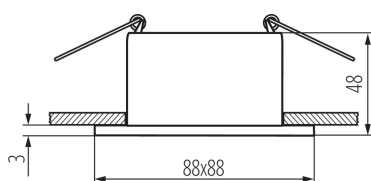

36210 GLOZO DSL W/W

Ozdobný prsten-komponent svítidla

5905339362100

Ø75 mm

Kanlux GLOZO je velká rodina dekorativních prstenů. Mají modulární pouzdro: základnu ve dvou tvarech a barvách a reflektor ve 4 barvách v matu nebo lesku. Dává nám to spoustu možností, jak uspořádat kombinaci stejných nebo různých barevných řešení.

PARAMETRY VÝROBKU:

Barva: bílá

Místo montáže: k zabudování do stropu

Místo použití: uvnitř

Minimální vzdálenost od osvětlovaného objektu: 0,5m

dekorativní prsten bez keramické patice: ano

Výrobek není určen k pokrytí termoizolačním materiálem: ano

Zdroj světla v balení: ne

Délka [mm]: 88

Šířka [mm]: 88

Výška [mm]: 48

Montážní otvor [mm]: Ø75

Jmenovité napětí [V]: 12 AC; 12 DC; 220-240 AC

Maximální výkon [W]: max 10

Třída ochrany před úrazem elektrickým proudem: II/III

Zdroj světla: MR16/PAR16

Patice: Gx5,3/GU10

Rozsah okolních teplot, kterým může být výrobek vystaven [°C]: 5÷25

Materiál korpusu: hliníková slitina

Regulace úhlu svítidla: chybějící

Stupeň krytí IP: 20

LOGISTICKÉ ÚDAJE:

Způsob balení: 50

Počet kusů v druhém balení : 1

Počet kusů v hromadném balení: 50

Čistá jednotková hmotnost [g]: 82

Gramáž [g]: 119.4

Délka jednotkového balení [cm]: 10.5

Šířka jednotkového balení [cm]: 9

Výška jednotkového balení [cm]: 6

Hmotnost kartonu [kg]: 5.97

Šířka kartonu [cm]: 23

Výška kartonu [cm]: 33

Délka kartonu [cm]: 48

Objem kartonu [m³]: 0.036432