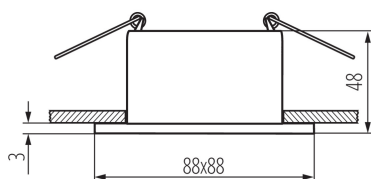

36211 GLOZO DSL B/W

Ozdobný prsten-komponent svítidla

5905339362117

Ø75 mm

Kanlux GLOZO je velká rodina dekorativních prstenů. Mají modulární pouzdro: základnu ve dvou tvarech a barvách a reflektor ve 4 barvách v matu nebo lesku. Dává nám to spoustu možností, jak uspořádat kombinaci stejných nebo různých barevných řešení.

PARAMETRY VÝROBKU:

Barva: černá/bílá

Místo montáže: k zabudování do stropu

Místo použití: uvnitř

Minimální vzdálenost od osvětlovaného objektu: 0,5m

dekorativní prsten bez keramické patice: ano

Výrobek není určen k pokrytí termoizolačním materiálem: ano

Zdroj světla v balení: ne

Délka [mm]: 88

Šířka [mm]: 88

Výška [mm]: 48

Montážní otvor [mm]: Ø75

Jmenovité napětí [V]: 12 AC; 12 DC; 220-240 AC

Maximální výkon [W]: max 10

Třída ochrany před úrazem elektrickým proudem: II/III

Zdroj světla: MR16/PAR16

Patice: Gx5,3/GU10

Rozsah okolních teplot, kterým může být výrobek vystaven [°C]: 5÷25

Materiál korpusu: hliníková slitina

Regulace úhlu svítidla: chybějící

Stupeň krytí IP: 20

LOGISTICKÉ ÚDAJE:

Způsob balení: 50

Počet kusů v druhém balení : 1

Počet kusů v hromadném balení: 50

Čistá jednotková hmotnost [g]: 82

Gramáž [g]: 119.4

Délka jednotkového balení [cm]: 10.5

Šířka jednotkového balení [cm]: 9

Výška jednotkového balení [cm]: 6

Hmotnost kartonu [kg]: 5.97

Šířka kartonu [cm]: 23

Výška kartonu [cm]: 33

Délka kartonu [cm]: 48

Objem kartonu [m³]: 0.036432