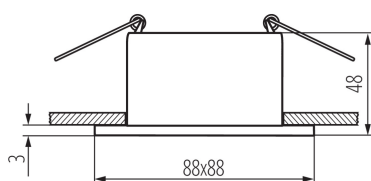

36212 GLOZO DSL G/W

Ozdobný prsten-komponent svítidla

5905339362124

Ø75 mm

Kanlux GLOZO je velká rodina dekorativních prstenů. Mají modulární pouzdro: základnu ve dvou tvarech a barvách a reflektor ve 4 barvách v matu nebo lesku. Dává nám to spoustu možností, jak uspořádat kombinaci stejných nebo různých barevných řešení.

PARAMETRY VÝROBKU:

Barva: zlatá/bílá

Místo montáže: k zabudování do stropu

Místo použití: uvnitř

Minimální vzdálenost od osvětlovaného objektu: 0,5m

dekorativní prsten bez keramické patice: ano

Výrobek není určen k pokrytí termoizolačním materiálem: ano

Zdroj světla v balení: ne

Délka [mm]: 88

Šířka [mm]: 88

Výška [mm]: 48

Montážní otvor [mm]: Ø75

Jmenovité napětí [V]: 12 AC; 12 DC; 220-240 AC

Maximální výkon [W]: max 10

Třída ochrany před úrazem elektrickým proudem: II/III

Zdroj světla: MR16/PAR16

Patice: Gx5,3/GU10

Rozsah okolních teplot, kterým může být výrobek vystaven [°C]: 5÷25

Materiál korpusu: hliníková slitina

Regulace úhlu svítidla: chybějící

Stupeň krytí IP: 20

LOGISTICKÉ ÚDAJE:

Způsob balení: 50

Počet kusů v druhém balení : 1

Počet kusů v hromadném balení: 50

Čistá jednotková hmotnost [g]: 82

Gramáž [g]: 119.4

Délka jednotkového balení [cm]: 10.5

Šířka jednotkového balení [cm]: 9

Výška jednotkového balení [cm]: 6

Hmotnost kartonu [kg]: 5.97

Šířka kartonu [cm]: 23

Výška kartonu [cm]: 33

Délka kartonu [cm]: 48

Objem kartonu [m³]: 0.036432