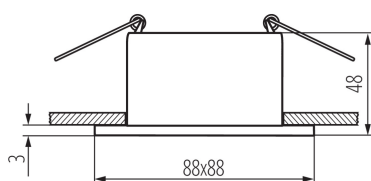

36213 GLOZO DSL SR/W

Ozdobný prsten-komponent svítidla

5905339362131

Ø75 mm

Kanlux GLOZO je velká rodina dekorativních prstenů. Mají modulární pouzdro: základnu ve dvou tvarech a barvách a reflektor ve 4 barvách v matu nebo lesku. Dává nám to spoustu možností, jak uspořádat kombinaci stejných nebo různých barevných řešení.

PARAMETRY VÝROBKU:

Barva: srebrny / bialy

Místo montáže: k zabudování do stropu

Místo použití: uvnitř

Minimální vzdálenost od osvětlovaného objektu: 0,5m

dekorativní prsten bez keramické patice: ano

Výrobek není určen k pokrytí termoizolačním materiálem: ano

Zdroj světla v balení: ne

Délka [mm]: 88

Šířka [mm]: 88

Výška [mm]: 48

Montážní otvor [mm]: Ø75

Jmenovité napětí [V]: 12 AC; 12 DC; 220-240 AC

Maximální výkon [W]: max 10

Třída ochrany před úrazem elektrickým proudem: II/III

Zdroj světla: MR16/PAR16

Patice: Gx5,3/GU10

Rozsah okolních teplot, kterým může být výrobek vystaven [°C]: 5÷25

Materiál korpusu: hliníková slitina

Regulace úhlu svítidla: chybějící

Stupeň krytí IP: 20

LOGISTICKÉ ÚDAJE:

Způsob balení: 50

Počet kusů v druhém balení : 1

Počet kusů v hromadném balení: 50

Čistá jednotková hmotnost [g]: 82

Gramáž [g]: 119.4

Délka jednotkového balení [cm]: 10.5

Šířka jednotkového balení [cm]: 9

Výška jednotkového balení [cm]: 6

Hmotnost kartonu [kg]: 5.97

Šířka kartonu [cm]: 23

Výška kartonu [cm]: 33

Délka kartonu [cm]: 48

Objem kartonu [m³]: 0.036432