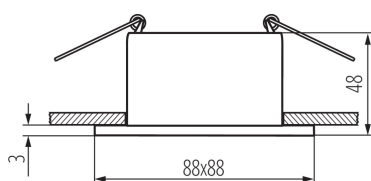

36214 GLOZO DSL W/B

Ozdobný prsten-komponent svítidla

5905339362148

Ø75 mm

Kanlux GLOZO je velká rodina dekorativních prstenů. Mají modulární pouzdro: základnu ve dvou tvarech a barvách a reflektor ve 4 barvách v matu nebo lesku. Dává nám to spoustu možností, jak uspořádat kombinaci stejných nebo různých barevných řešení.

PARAMETRY VÝROBKU:

Barva: bílá/černá

Místo montáže: k zabudování do stropu

Místo použití: uvnitř

Minimální vzdálenost od osvětlovaného objektu: 0,5m

dekorativní prsten bez keramické patice: ano

Výrobek není určen k pokrytí termoizolačním

materiálem: ano

Zdroj světla v balení: ne

Délka [mm]: 88

Šířka [mm]: 88

Výška [mm]: 48

Montážní otvor [mm]: Ø75

Jmenovité napětí [V]: 12 AC; 12 DC; 220-240 AC

Maximální výkon [W]: max 10

Třída ochrany před úrazem elektrickým proudem: II/III

Zdroj světla: MR16/PAR16

Patice: Gx5,3/GU10

Rozsah okolních teplot, kterým může být výrobek

vystaven [°C]: 5÷25

Materiál korpusu: hliníková slitina

Regulace úhlu svítidla: chybějící

Stupeň krytí IP: 20

LOGISTICKÉ ÚDAJE:

Způsob balení: 50

Počet kusů v druhém balení : 1

Počet kusů v hromadném balení: 50

Čistá jednotková hmotnost [g]: 82

Gramáž [g]: 119.4

Délka jednotkového balení [cm]: 10.5

Šířka jednotkového balení [cm]: 9

Výška jednotkového balení [cm]: 6

Hmotnost kartonu [kg]: 5.97

Šířka kartonu [cm]: 23

Výška kartonu [cm]: 33

Délka kartonu [cm]: 48

Objem kartonu [m³]: 0.036432