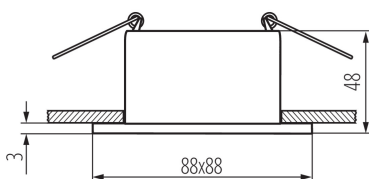

36215 GLOZO DSL B/B

Ozdobný prsten-komponent svítidla

5905339362155

Ø75 mm

Kanlux GLOZO je velká rodina dekorativních prstenů. Mají modulární pouzdro: základnu ve dvou tvarech a barvách a reflektor ve 4 barvách v matu nebo lesku. Dává nám to spoustu možností, jak uspořádat kombinaci stejných nebo různých barevných řešení.

PARAMETRY VÝROBKU:

Barva: černá

Místo montáže: k zabudování do stropu

Místo použití: uvnitř

Minimální vzdálenost od osvětlovaného objektu: 0,5m

dekorativní prsten bez keramické patice: ano

Výrobek není určen k pokrytí termoizolačním materiálem: ano

Zdroj světla v balení: ne

Délka [mm]: 88

Šířka [mm]: 88

Výška [mm]: 48

Montážní otvor [mm]: Ø75

Jmenovité napětí [V]: 12 AC; 12 DC; 220-240 AC

Maximální výkon [W]: max 10

Třída ochrany před úrazem elektrickým proudem: II/III

Zdroj světla: MR16/PAR16

Patice: Gx5,3/GU10

Rozsah okolních teplot, kterým může být výrobek vystaven [°C]: 5÷25

Materiál korpusu: hliníková slitina

Regulace úhlu svítidla: chybějící

Stupeň krytí IP: 20

LOGISTICKÉ ÚDAJE:

Způsob balení: 50

Počet kusů v druhém balení : 1

Počet kusů v hromadném balení: 50

Čistá jednotková hmotnost [g]: 82

Gramáž [g]: 119.4

Délka jednotkového balení [cm]: 10.5

Šířka jednotkového balení [cm]: 9

Výška jednotkového balení [cm]: 6

Hmotnost kartonu [kg]: 5.97

Šířka kartonu [cm]: 23

Výška kartonu [cm]: 33

Délka kartonu [cm]: 48

Objem kartonu [m³]: 0.036432