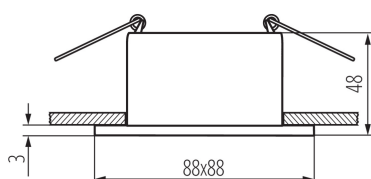

36216 GLOZO DSL G/B

Ozdobný prsten-komponent svítidla

5905339362162

Ø75 mm

Kanlux GLOZO je velká rodina dekorativních prstenů. Mají modulární pouzdro: základnu ve dvou tvarech a barvách a reflektor ve 4 barvách v matu nebo lesku. Dává nám to spoustu možností, jak uspořádat kombinaci stejných nebo různých barevných řešení.

PARAMETRY VÝROBKU:

Barva: zlatá/černá

Místo montáže: k zabudování do stropu

Místo použití: uvnitř

Minimální vzdálenost od osvětlovaného objektu: 0,5m

dekorativní prsten bez keramické patice: ano

Výrobek není určen k pokrytí termoizolačním

materiálem: ano

Zdroj světla v balení: ne

Délka [mm]: 88

Šířka [mm]: 88

Výška [mm]: 48

Montážní otvor [mm]: Ø75

Jmenovité napětí [V]: 12 AC; 12 DC; 220-240 AC

Maximální výkon [W]: max 10

Třída ochrany před úrazem elektrickým proudem: II/III

Zdroj světla: MR16/PAR16

Patice: Gx5,3/GU10

Rozsah okolních teplot, kterým může být výrobek

vystaven [°C]: 5÷25

Materiál korpusu: hliníková slitina

Regulace úhlu svítidla: chybějící

Stupeň krytí IP: 20

LOGISTICKÉ ÚDAJE:

Způsob balení: 50

Počet kusů v druhém balení : 1

Počet kusů v hromadném balení: 50

Čistá jednotková hmotnost [g]: 82

Gramáž [g]: 119.4

Délka jednotkového balení [cm]: 10.5

Šířka jednotkového balení [cm]: 9

Výška jednotkového balení [cm]: 6

Hmotnost kartonu [kg]: 5.97

Šířka kartonu [cm]: 23

Výška kartonu [cm]: 33

Délka kartonu [cm]: 48

Objem kartonu [m³]: 0.036432