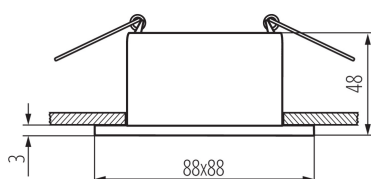

36217 GLOZO DSL SR/B

Ozdobný prsten-komponent svítidla

5905339362179

Ø75 mm

Kanlux GLOZO je velká rodina dekorativních prstenů. Mají modulární pouzdro: základnu ve dvou tvarech a barvách a reflektor ve 4 barvách v matu nebo lesku. Dává nám to spoustu možností, jak uspořádat kombinaci stejných nebo různých barevných řešení.

PARAMETRY VÝROBKU:

Barva: stříbrná/černá

Místo montáže: k zabudování do stropu

Místo použití: uvnitř

Minimální vzdálenost od osvětlovaného objektu: 0,5m

dekorativní prsten bez keramické patice: ano

Výrobek není určen k pokrytí termoizolačním

materiálem: ano

Zdroj světla v balení: ne

Délka [mm]: 88

Šířka [mm]: 88

Výška [mm]: 48

Montážní otvor [mm]: Ø75

Jmenovité napětí [V]: 12 AC; 12 DC; 220-240 AC

Maximální výkon [W]: max 10

Třída ochrany před úrazem elektrickým proudem: II/III

Zdroj světla: MR16/PAR16

Patice: Gx5,3/GU10

Rozsah okolních teplot, kterým může být výrobek

vystaven [°C]: 5÷25

Materiál korpusu: hliníková slitina

Regulace úhlu svítidla: chybějící

Stupeň krytí IP: 20

LOGISTICKÉ ÚDAJE:

Způsob balení: 50

Počet kusů v druhém balení : 1

Počet kusů v hromadném balení: 50

Čistá jednotková hmotnost [g]: 82

Gramáž [g]: 119.4

Délka jednotkového balení [cm]: 10.5

Šířka jednotkového balení [cm]: 9

Výška jednotkového balení [cm]: 6

Hmotnost kartonu [kg]: 5.97

Šířka kartonu [cm]: 23

Výška kartonu [cm]: 33

Délka kartonu [cm]: 48

Objem kartonu [m³]: 0.036432