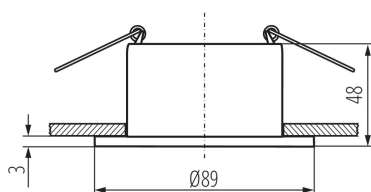

36218 GLOZO DSO W/W

Ozdobný prsten-komponent svítidla

5905339362186

Ø75 mm

Kanlux GLOZO je velká rodina dekorativních prstenů. Mají modulární pouzdro: základnu ve dvou tvarech a barvách a reflektor ve 4 barvách v matu nebo lesku. Dává nám to spoustu možností, jak uspořádat kombinaci stejných nebo různých barevných řešení.

PARAMETRY VÝROBKU:

Barva: bílá

Místo montáže: k zabudování do stropu

Místo použití: uvnitř

Minimální vzdálenost od osvětlovaného objektu: 0,5m

dekorativní prsten bez keramické patice: ano

Výrobek není určen k pokrytí termoizolačním materiálem: ano

Zdroj světla v balení: ne

Šířka [mm]: 48

Průměr [mm]: 89

Montážní otvor [mm]: Ø75

Jmenovité napětí [V]: 12 AC; 12 DC; 220-240 AC

Maximální výkon [W]: max 10

Třída ochrany před úrazem elektrickým proudem: II/III

Zdroj světla: MR16/PAR16

Patice: Gx5,3/GU10

Rozsah okolních teplot, kterým může být výrobek vystaven [°C]: 5÷25

Materiál korpusu: hliníková slitina

Regulace úhlu svítidla: chybějící

Stupeň krytí IP: 20

LOGISTICKÉ ÚDAJE:

Způsob balení: 50

Počet kusů v druhém balení : 1

Počet kusů v hromadném balení: 50

Čistá jednotková hmotnost [g]: 76

Gramáž [g]: 109.6

Délka jednotkového balení [cm]: 9.5

Šířka jednotkového balení [cm]: 9.5

Výška jednotkového balení [cm]: 6

Hmotnost kartonu [kg]: 5.48

Šířka kartonu [cm]: 21

Výška kartonu [cm]: 33

Délka kartonu [cm]: 50

Objem kartonu [m³]: 0.03465