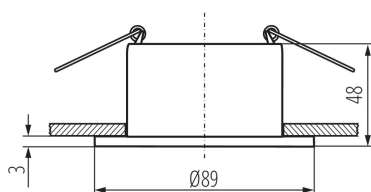

36219 GLOZO DSO B/W

Ozdobný prsten-komponent svítidla

5905339362193

Ø75 mm

Kanlux GLOZO je velká rodina dekorativních prstenů. Mají modulární pouzdro: základnu ve dvou tvarech a barvách a reflektor ve 4 barvách v matu nebo lesku. Dává nám to spoustu možností, jak uspořádat kombinaci stejných nebo různých barevných řešení.

PARAMETRY VÝROBKU:

Barva: černá/bílá
Místo montáže: k zabudování do stropu
Místo použití: uvnitř
Minimální vzdálenost od osvětlovaného objektu: 0,5m
dekorativní prsten bez keramické patice: ano
Výrobek není určen k pokrytí termoizolačním materiálem: ano
Zdroj světla v balení: ne
Šířka [mm]: 48
Průměr [mm]: 89
Montážní otvor [mm]: Ø75
Jmenovité napětí [V]: 12 AC; 12 DC; 220-240 AC
Maximální výkon [W]: max 10
Třída ochrany před úrazem elektrickým proudem: II/III
Zdroj světla: MR16/PAR16
Patice: Gx5,3/GU10
Rozsah okolních teplot, kterým může být výrobek vystaven [°C]: 5÷25
Materiál korpusu: hliníková slitina
Regulace úhlu svítidla: chybějící
Stupeň krytí IP: 20

LOGISTICKÉ ÚDAJE:

Způsob balení: 50
Počet kusů v druhém balení : 1
Počet kusů v hromadném balení: 50
Čistá jednotková hmotnost [g]: 76
Gramáž [g]: 109.6
Délka jednotkového balení [cm]: 9.5
Šířka jednotkového balení [cm]: 9.5
Výška jednotkového balení [cm]: 6
Hmotnost kartonu [kg]: 5.48
Šířka kartonu [cm]: 21
Výška kartonu [cm]: 33
Délka kartonu [cm]: 50
Objem kartonu [m³]: 0.03465