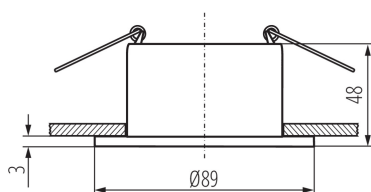

36220 GLOZO DSO G/W

Ozdobný prsten-komponent svítidla

5905339362209

Ø75 mm

Kanlux GLOZO je velká rodina dekorativních prstenů. Mají modulární pouzdro: základnu ve dvou tvarech a barvách a reflektor ve 4 barvách v matu nebo lesku. Dává nám to spoustu možností, jak uspořádat kombinaci stejných nebo různých barevných řešení.

PARAMETRY VÝROBKU:

Barva: zlatá/bílá

Místo montáže: k zabudování do stropu

Místo použití: uvnitř

Minimální vzdálenost od osvětlovaného objektu: 0,5m

dekorativní prsten bez keramické patice: ano

Výrobek není určen k pokrytí termoizolačním materiálem: ano

Zdroj světla v balení: ne

Šířka [mm]: 48

Průměr [mm]: 89

Montážní otvor [mm]: Ø75

Jmenovité napětí [V]: 12 AC; 12 DC; 220-240 AC

Maximální výkon [W]: max 10

Třída ochrany před úrazem elektrickým proudem: II/III

Zdroj světla: MR16/PAR16

Patice: Gx5,3/GU10

Rozsah okolních teplot, kterým může být výrobek vystaven [°C]: 5÷25

Materiál korpusu: hliníková slitina

Regulace úhlu svítidla: chybějící

Stupeň krytí IP: 20

LOGISTICKÉ ÚDAJE:

Způsob balení: 50

Počet kusů v druhém balení : 1

Počet kusů v hromadném balení: 50

Čistá jednotková hmotnost [g]: 76

Gramáž [g]: 109.6

Délka jednotkového balení [cm]: 9.5

Šířka jednotkového balení [cm]: 9.5

Výška jednotkového balení [cm]: 6

Hmotnost kartonu [kg]: 5.48

Šířka kartonu [cm]: 21

Výška kartonu [cm]: 33

Délka kartonu [cm]: 50

Objem kartonu [m³]: 0.03465