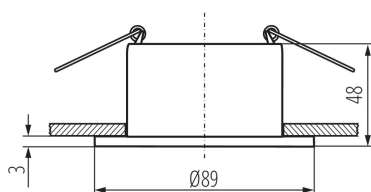

36221 GLOZO DSO SR/W

Ozdobný prsten-komponent svítidla

5905339362216

Ø75 mm

Kanlux GLOZO je velká rodina dekorativních prstenů. Mají modulární pouzdro: základnu ve dvou tvarech a barvách a reflektor ve 4 barvách v matu nebo lesku. Dává nám to spoustu možností, jak uspořádat kombinaci stejných nebo různých barevných řešení.

PARAMETRY VÝROBKU:

Barva: srebrny / biały

Místo montáže: k zabudování do stropu

Místo použití: uvnitř

Minimální vzdálenost od osvětlovaného objektu: 0,5m

dekorativní prsten bez keramické patice: ano

Výrobek není určen k pokrytí termoizolačním materiálem: ano

Zdroj světla v balení: ne

Šířka [mm]: 48

Průměr [mm]: 89

Montážní otvor [mm]: Ø75

Jmenovité napětí [V]: 12 AC; 12 DC; 220-240 AC

Maximální výkon [W]: max 10

Třída ochrany před úrazem elektrickým proudem: II/III

Zdroj světla: MR16/PAR16

Patice: Gx5,3/GU10

Rozsah okolních teplot, kterým může být výrobek vystaven [°C]: 5÷25

Materiál korpusu: hliníková slitina

Regulace úhlu svítidla: chybějící

Stupeň krytí IP: 20

LOGISTICKÉ ÚDAJE:

Způsob balení: 50

Počet kusů v druhém balení : 1

Počet kusů v hromadném balení: 50

Čistá jednotková hmotnost [g]: 76

Gramáž [g]: 109.6

Délka jednotkového balení [cm]: 9.5

Šířka jednotkového balení [cm]: 9.5

Výška jednotkového balení [cm]: 6

Hmotnost kartonu [kg]: 5.48

Šířka kartonu [cm]: 21

Výška kartonu [cm]: 33

Délka kartonu [cm]: 50

Objem kartonu [m³]: 0.03465