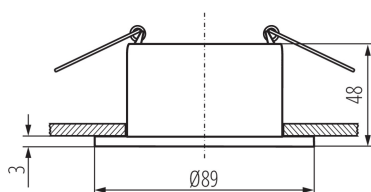

36222 GLOZO DSO W/B

Ozdobný prsten-komponent svítidla

5905339362223

Ø75 mm

Kanlux GLOZO je velká rodina dekorativních prstenů. Mají modulární pouzdro: základnu ve dvou tvarech a barvách a reflektor ve 4 barvách v matu nebo lesku. Dává nám to spoustu možností, jak uspořádat kombinaci stejných nebo různých barevných řešení.

PARAMETRY VÝROBKU:

Barva: bílá/černá

Místo montáže: k zabudování do stropu

Místo použití: uvnitř

Minimální vzdálenost od osvětlovaného objektu: 0,5m

dekorativní prsten bez keramické patice: ano

Výrobek není určen k pokrytí termoizolačním materiálem: ano

Zdroj světla v balení: ne

Šířka [mm]: 48

Průměr [mm]: 89

Montážní otvor [mm]: Ø75

Jmenovité napětí [V]: 12 AC; 12 DC; 220-240 AC

Maximální výkon [W]: max 10

Třída ochrany před úrazem elektrickým proudem: II/III

Zdroj světla: MR16/PAR16

Patice: Gx5,3/GU10

Rozsah okolních teplot, kterým může být výrobek vystaven [°C]: 5÷25

Materiál korpusu: hliníková slitina

Regulace úhlu svítidla: chybějící

Stupeň krytí IP: 20

LOGISTICKÉ ÚDAJE:

Způsob balení: 50

Počet kusů v druhém balení : 1

Počet kusů v hromadném balení: 50

Čistá jednotková hmotnost [g]: 76

Gramáž [g]: 109.6

Délka jednotkového balení [cm]: 9.5

Šířka jednotkového balení [cm]: 9.5

Výška jednotkového balení [cm]: 6

Hmotnost kartonu [kg]: 5.48

Šířka kartonu [cm]: 21

Výška kartonu [cm]: 33

Délka kartonu [cm]: 50

Objem kartonu [m³]: 0.03465