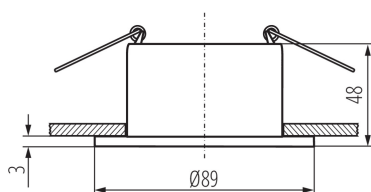

36223 GLOZO DSO B/B

Ozdobný prsten-komponent svítidla

5905339362230

Ø75 mm

Kanlux GLOZO je velká rodina dekorativních prstenů. Mají modulární pouzdro: základnu ve dvou tvarech a barvách a reflektor ve 4 barvách v matu nebo lesku. Dává nám to spoustu možností, jak uspořádat kombinaci stejných nebo různých barevných řešení.

PARAMETRY VÝROBKU:

Barva: černá

Místo montáže: k zabudování do stropu

Místo použití: uvnitř

Minimální vzdálenost od osvětlovaného objektu: 0,5m

dekorativní prsten bez keramické patice: ano

Výrobek není určen k pokrytí termoizolačním materiálem: ano

Zdroj světla v balení: ne

Šířka [mm]: 48

Průměr [mm]: 89

Montážní otvor [mm]: Ø75

Jmenovité napětí [V]: 12 AC; 12 DC; 220-240 AC

Maximální výkon [W]: max 10

Třída ochrany před úrazem elektrickým proudem: II/III

Zdroj světla: MR16/PAR16

Patice: Gx5,3/GU10

Rozsah okolních teplot, kterým může být výrobek vystaven [°C]: 5÷25

Materiál korpusu: hliníková slitina

Regulace úhlu svítidla: chybějící

Stupeň krytí IP: 20

LOGISTICKÉ ÚDAJE:

Způsob balení: 50

Počet kusů v druhém balení : 1

Počet kusů v hromadném balení: 50

Čistá jednotková hmotnost [g]: 76

Gramáž [g]: 109.6

Délka jednotkového balení [cm]: 9.5

Šířka jednotkového balení [cm]: 9.5

Výška jednotkového balení [cm]: 6

Hmotnost kartonu [kg]: 5.48

Šířka kartonu [cm]: 21

Výška kartonu [cm]: 33

Délka kartonu [cm]: 50

Objem kartonu [m³]: 0.03465