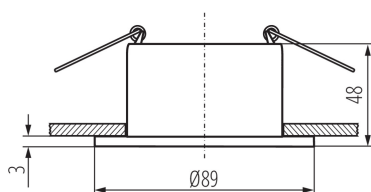

36224 GLOZO DSO G/B

Ozdobný prsten-komponent svítidla

5905339362247

Ø75 mm

Kanlux GLOZO je velká rodina dekorativních prstenů. Mají modulární pouzdro: základnu ve dvou tvarech a barvách a reflektor ve 4 barvách v matu nebo lesku. Dává nám to spoustu možností, jak uspořádat kombinaci stejných nebo různých barevných řešení.

PARAMETRY VÝROBKU:

Barva: zlatá/černá

Místo montáže: k zabudování do stropu

Místo použití: uvnitř

Minimální vzdálenost od osvětlovaného objektu: 0,5m

dekorativní prsten bez keramické patice: ano

Výrobek není určen k pokrytí termoizolačním materiálem: ano

Zdroj světla v balení: ne

Šířka [mm]: 48

Průměr [mm]: 89

Montážní otvor [mm]: Ø75

Jmenovité napětí [V]: 12 AC; 12 DC; 220-240 AC

Maximální výkon [W]: max 10

Třída ochrany před úrazem elektrickým proudem: II/III

Zdroj světla: MR16/PAR16

Patice: Gx5,3/GU10

Rozsah okolních teplot, kterým může být výrobek vystaven [°C]: 5÷25

Materiál korpusu: hliníková slitina

Regulace úhlu svítidla: chybějící

Stupeň krytí IP: 20

LOGISTICKÉ ÚDAJE:

Způsob balení: 50

Počet kusů v druhém balení : 1

Počet kusů v hromadném balení: 50

Čistá jednotková hmotnost [g]: 76

Gramáž [g]: 109.6

Délka jednotkového balení [cm]: 9.5

Šířka jednotkového balení [cm]: 9.5

Výška jednotkového balení [cm]: 6

Hmotnost kartonu [kg]: 5.48

Šířka kartonu [cm]: 21

Výška kartonu [cm]: 33

Délka kartonu [cm]: 50

Objem kartonu [m³]: 0.03465