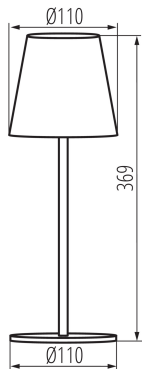

36325 INITA LED IP54 BR

Stolní LED lampa

LOGISTICKÉ ÚDAJE:

Měrná jednotka: kus

Způsob balení: 6

Počet kusů v druhém balení : 1

Počet kusů v hromadném balení: 6

Čistá jednotková hmotnost [g] : 664

Gramáž [g] : 830

Hmotnost kusu brutto [g] : 778

Délka jednotkového balení [cm] : 11.5

Šířka jednotkového balení [cm] : 11.5

Výška jednotkového balení [cm] : 28

Hmotnost kartonu [kg] : 4.98

Šířka kartonu [cm] : 25.5

Výška kartonu [cm] : 30

Délka kartonu [cm] : 36

Objem kartonu [m³] : 0.02754