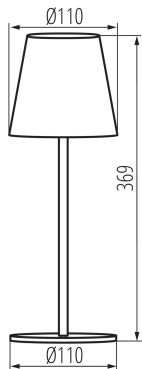

36326 INITA LED IP54 GR

Stolní LED lampa

LOGISTICKÉ ÚDAJE:

Měrná jednotka: kus

Způsob balení: 6

Počet kusů v druhém balení : 1

Počet kusů v hromadném balení: 6

Čistá jednotková hmotnost [g] : 664

Gramáž [g] : 830

Hmotnost kusu brutto [g] : 778

Délka jednotkového balení [cm] : 11.5

Šířka jednotkového balení [cm] : 11.5

Výška jednotkového balení [cm] : 28

Hmotnost kartonu [kg] : 4.98

Šířka kartonu [cm] : 25

Výška kartonu [cm] : 30

Délka kartonu [cm] : 36

Objem kartonu [m³] : 0.027