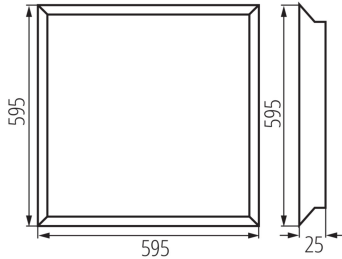

37171 BLINGO 34W 4080 60NW

Vestavný LED panel

		BLINGO						
		BLINGO 24W 4320 60NW	BLINGO U24W 4000 60NW	BLINGO 34W 3740 60WW	BLINGO 34W 4080 60NW	BLINGO 34W 4080 60CW	BLINGO U34W 4080 60NW	BLINGO 38W 4560 60NW
ACCESSORIES	index	37178	37179	37170	37171	37172	37173	37176
SPN PANEL 60-62	37335	v	v	v	v	v	v	v
CLIPS PANEL 60-62	37337	v	v	v	v	v	v	v
ADTR 6060 B	27615	v	v	v	v	v	v	v
ADTR 6060 SR	27610	v	v	v	v	v	v	v
ADTR 6060 W	27613	v	v	v	v	v	v	v
ADTR-S 6060 W	27616	v	v	v	v	v	v	v
ADTR-H 6060 B	29845	v	v	v	v	v	v	v
ADTR-H 6060 SR	29844	v	v	v	v	v	v	v
ADTR-H 6060 W	29843	v	v	v	v	v	v	v
ADTR-S-H 6060 W	27617	v	v	v	v	v	v	v
ADTR-H 76MM 6060 W	33398	v	v	v	v	v	v	v

		BLINGO		
		BLINGO 34W 4080 120NW	BLINGO U34W 4080 120N	BLINGO 38W 4560 120NW
ACCESSORIES	index	37174	37175	37177
SPN PANEL 120	37336	v	v	v
CLIPS PANEL 120	37338	v	v	v
ADTR 12030 B	27614	v	v	v
ADTR 12030 SR	27612	v	v	v
ADTR 12030 W	27611	v	v	v
ADTR-H 12030 B	33391	v	v	v
ADTR-H 12030 SR	33392	v	v	v
ADTR-H 12030 W	33390	v	v	v

Životnost [h]: 50000

Koeficient udržení světelného toku vůči ukončení nominální doby použitelnosti: L70B50

Počet cyklů zap/vyp: ≥50000

Úhel svícení [°]: 115

Rozsah okolních teplot, kterým může být výrobek vystaven [°C]: 5÷25

Materiál korpusu: ocel

Materiál panelu/rámečku: ocel

Rozsah průměrů používaných vodičů [mm²]: 1-2,5

Stupeň krytí IP: 20

Další informace: Výměnu světelného zdroje LED může provést pouze kvalifikovaná osoba (pouze servisem Kanlux)

Další informace: Výměnu řídicího zařízení může provést koncový uživatel

Photobiological safety: RG1

PARAMETRY PRO LED A OLED SVĚTELNÉ ZDROJE:

Náhradní teplota chromatičnosti [K]: 4000

Stálost barev v násobcích MacAdamovy elipsy : 6

Index podání barev : 80

Činitel funkční spolehlivosti: 0,9

Činitel stárnutí: 0,96

LOGISTICKÉ ÚDAJE:

Měrná jednotka: kus

Způsob balení : 5

Počet kusů v druhém balení : 1

Počet kusů v hromadném balení: 5

Čistá jednotková hmotnost [g] : 1370

Gramáž [g] : 1800

Délka jednotkového balení [cm] : 60

Šířka jednotkového balení [cm] : 3

Výška jednotkového balení [cm] : 62

Hmotnost kartonu [kg] : 9

Šířka kartonu [cm] : 17

Výška kartonu [cm] : 63

Délka kartonu [cm] : 61.5

Objem kartonu [m³] : 0.065867

DALŠÍ INFORMACE:

- •
- Certifikát PZH: Číslo B.BK.60112.0189.2023, platný do 28.06.2028