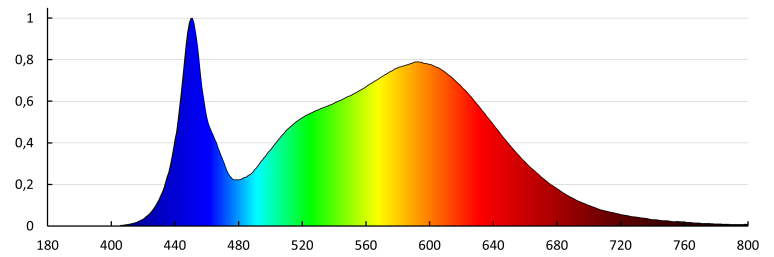

37171 BLINGO 34W 4080 60NW

Vestavný LED panel